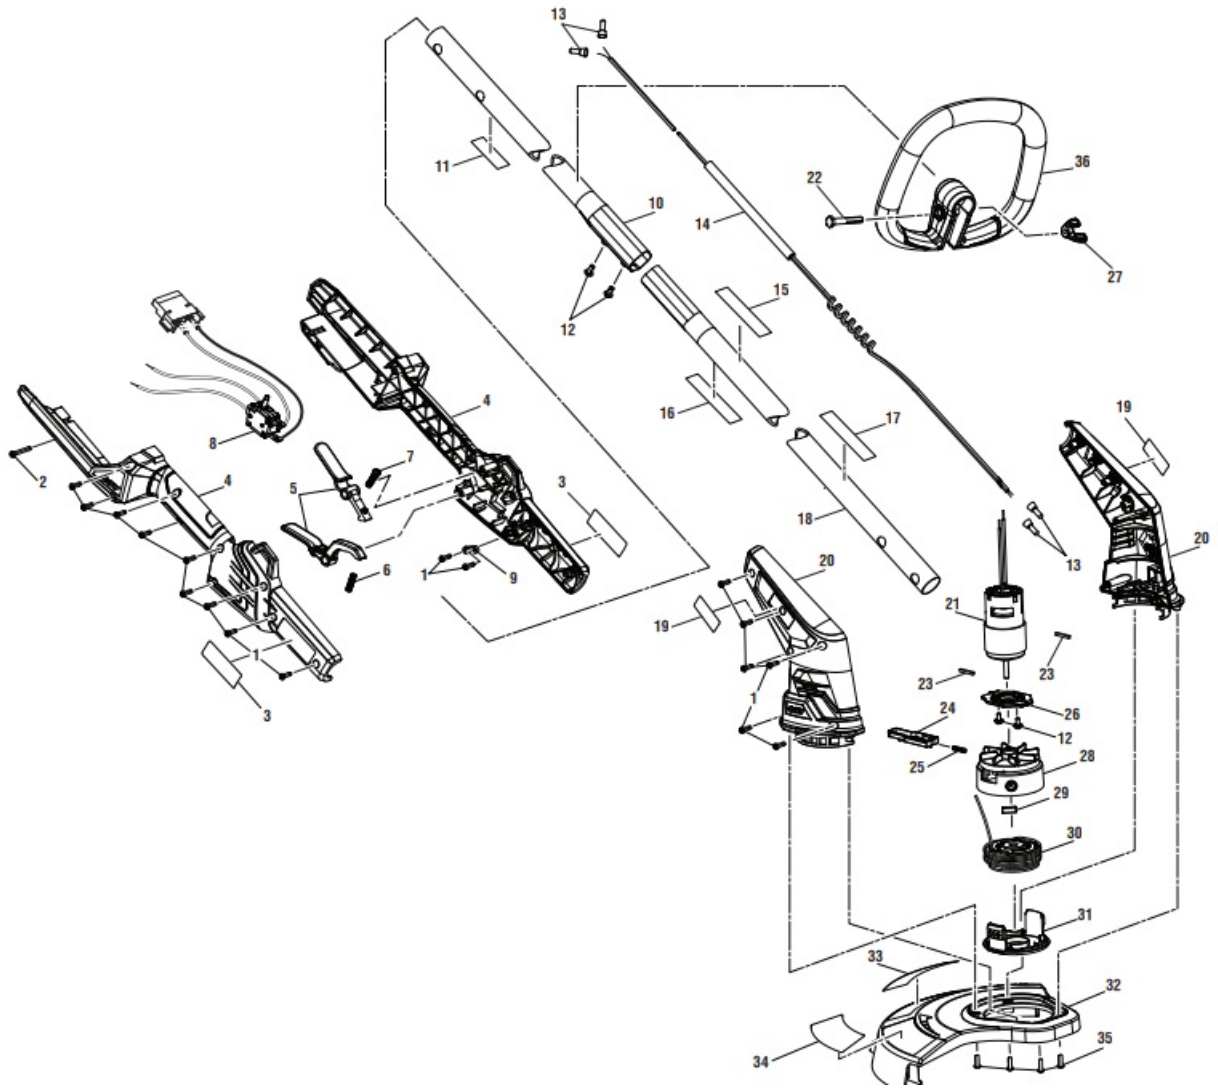

RYOBI RY40204 40 Volt String Trimmer User Manual

[Home](#) » [RYOBI](#) » RYOBI RY40204 40 Volt String Trimmer User Manual

Contents [[hide](#)]

- [1 RYOBI RY40204 40 Volt String Trimmer](#)
- [2 REPAIR SHEET](#)
- [3 PARTS LIST](#)
- [4 WIRING DIAGRAM](#)
- [5 Documents / Resources](#)
 - [5.1 References](#)
- [6 Related Posts](#)

RYOBI RY40204 40 Volt String Trimmer

REPAIR SHEET

BRAND	
RYOBI	
MODEL NO.	MFG. NO.
RY40204	107283012
RY40204VNM	107283112

PARTS LIST

KEY NO.	PART NO.	DESCRIPTION	QTY	KEY NO.	PART NO.	DESCRIPTION	QTY
1	661817001	Screw (M4 x 14 mm, T15 Torx Pan Hd.)	17	19	940705330	Logo Label (Motor Housing)	2
2	660208104	Screw (M4 x 30 mm, T15 Torx Pan Hd.)	1	20	316305001	Motor Housing Assy. (Inc. Key No. 19)	1
3	940304497	Logo Label (Rear Handle)	2	21	742675001	Motor	1
4	204003001	Rear Handle Assembly (Inc. Key No. 3)	1	22	660643009	Bolt (1/4-20 x 45 mm, Hex Hd.)	1

5	20400 7001	Trigger Assembly	1
6	67997 3001	Compression Spring	1
7	67997 3002	Compression Spring	1
8	20400 8001	Switch and Contact Plate Assembly	1
9	52300 1001	Cord Clamp	1
10	31630 4001	Upper Tube Assy. (RY40204, Inc . Key No. 11)	1
	20532 9001	Upper Tube Assy. (RY40204VN M, Inc. Key No. 11)	1
11	94158 8615	Data Label (RY40204)	1
	94185 1393	Data Label (RY40204VNM)	1
12	66050 2002	Screw w/Washer (M5 x 8 mm, P an Hd.)	4
13	79000 9004	Wire Connector	4
14	29163 1001	Spring Wire	1

15	94165 7185	Icon Warning Label	1	35	66020 8055	Screw (M4 x 12 mm, Pan Hd.)	4
16	94000 6271	Warning Label (Fr/Sp)	1	36	52676 4002	Front Handle	1
17	94070 5329	Logo Label (Drive Shaft)	1		Not S hown :		
18	20400 6001	Lower Tube Assembly (Inc. Key Nos. 15-17)	1		99100 0846	Operator's Manual	