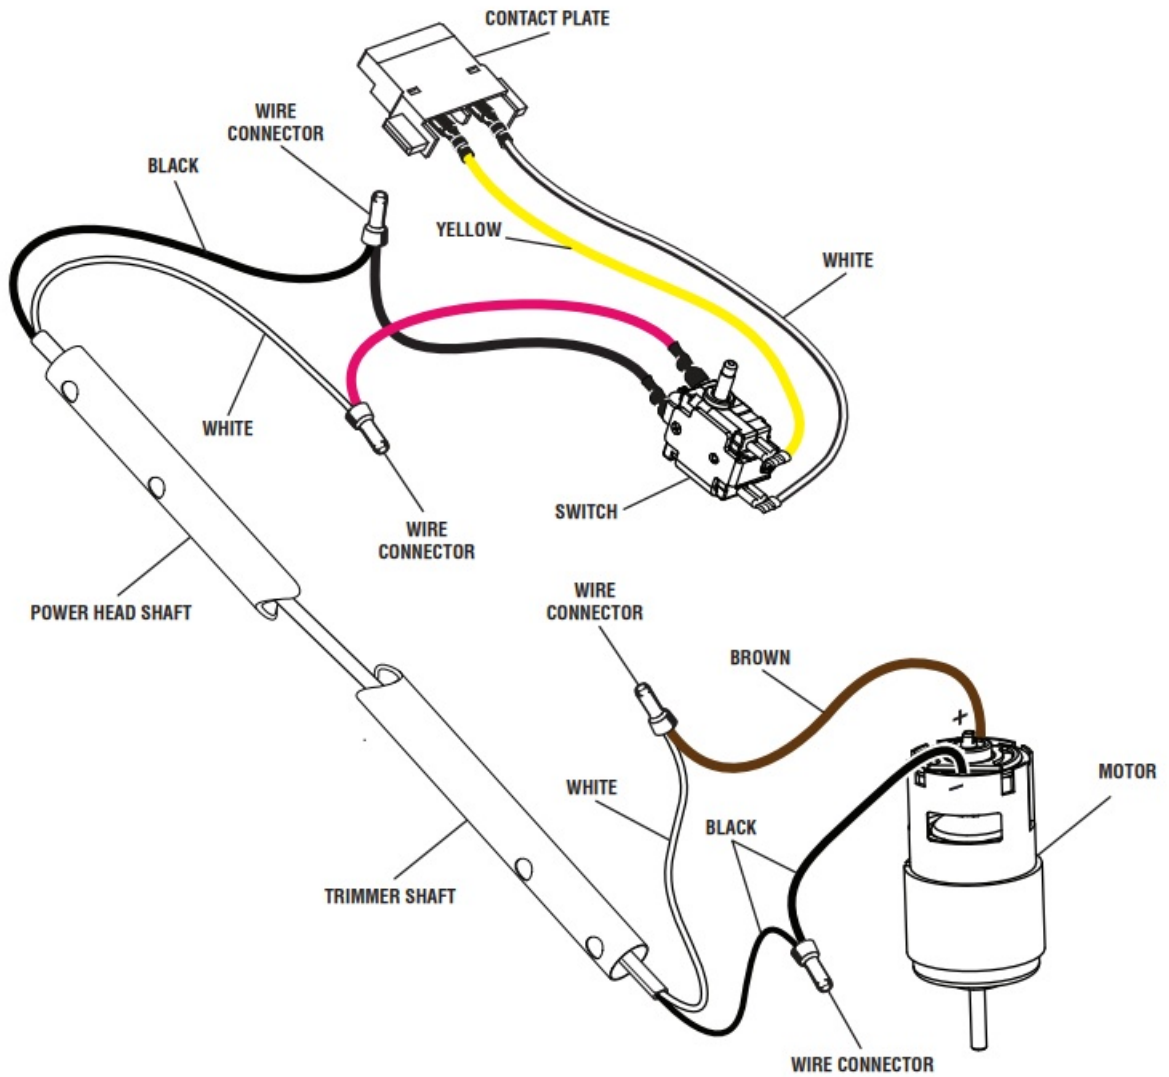

15	94165 7185	Icon Warning Label	1	35	66020 8055	Screw (M4 x 12 mm, Pan Hd.)	4
16	94000 6271	Warning Label (Fr/Sp)	1	36	52676 4002	Front Handle	1
17	94070 5329	Logo Label (Drive Shaft)	1		Not S hown :		
18	20400 6001	Lower Tube Assembly (Inc. Key Nos. 15-17)	1		99100 0846	Operator's Manual	

WIRING DIAGRAM

- TTI OUTDOOR POWER EQUIPMENT, INC.
- P.O. Box 1288, Anderson, SC 29622 1-800-525-2579