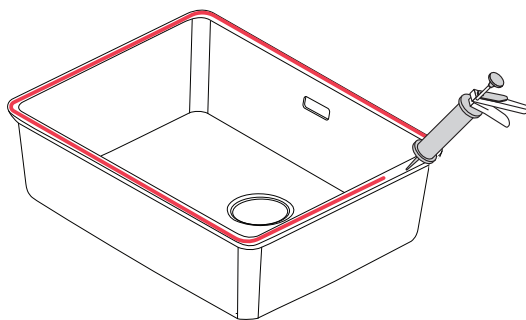

2

franke.com

Flush mount

Model		A	B	C	D	r1	r2	minimum cabinet
MRG 210-37		388 ±1	423 ±1	407,5 <sup>+0,5</sup> <sub>0</sub>	437,5 <sup>+0,5</sup> <sub>0</sub>	15	17,5	450
MRG 210-52		538 ±1	423 ±1	557,5 <sup>+0,5</sup> <sub>0</sub>	437,5 <sup>+0,5</sup> <sub>0</sub>	15	17,5	600
MRG 210-62		638 ±1	423 ±1	657,5 <sup>+0,5</sup> <sub>0</sub>	437,5 <sup>+0,5</sup> <sub>0</sub>	15	17,5	700
MRG 210-72		738 ±1	423 ±1	757,5 <sup>+0,5</sup> <sub>0</sub>	437,5 <sup>+0,5</sup> <sub>0</sub>	15	17,5	800
MRG 260-34-15 SBL		538 ±1	423 ±1	557,5 <sup>+0,5</sup> <sub>0</sub>	437,5 <sup>+0,5</sup> <sub>0</sub>	15	17,5	600
MRG 260-34-15 SBR		538 ±1	423 ±1	557,5 <sup>+0,5</sup> <sub>0</sub>	437,5 <sup>+0,5</sup> <sub>0</sub>	15	17,5	600
MRG 220-35-35		738 ±1	423 ±1	757,5 <sup>+0,5</sup> <sub>0</sub>	437,5 <sup>+0,5</sup> <sub>0</sub>	15	17,5	800
MRG 210-37 TL		388 ±1	493 ±1	407,5 <sup>+0,5</sup> <sub>0</sub>	507,5 <sup>+0,5</sup> <sub>0</sub>	15	17,5	450
MRG 210-52 TL		538 ±1	493 ±1	557,5 <sup>+0,5</sup> <sub>0</sub>	507,5 <sup>+0,5</sup> <sub>0</sub>	15	17,5	600
MRG 210-72 TL		738 ±1	493 ±1	757,5 <sup>+0,5</sup> <sub>0</sub>	507,5 <sup>+0,5</sup> <sub>0</sub>	15	17,5	800

**i** **A**

Undermount

**1**

**A**

**2****A****3****A**

**4** **A**

**5** **A**

[franke.com](http://franke.com)