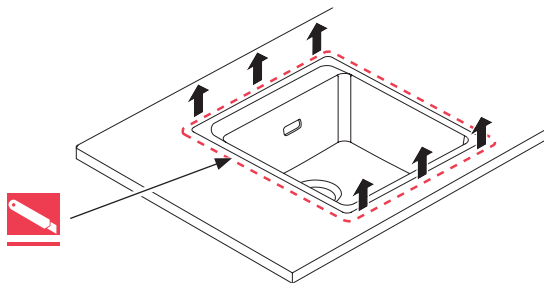

Flush mount

Ø 35 mm

2

3

4

5

24h

1