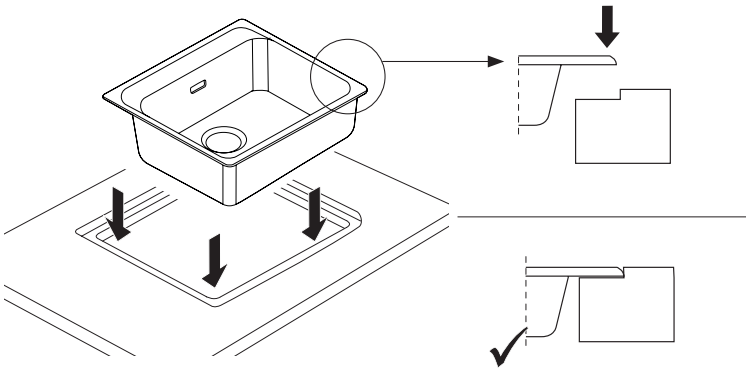

Flush mount

Ø 35 mm

2

3

4

5

24h

1