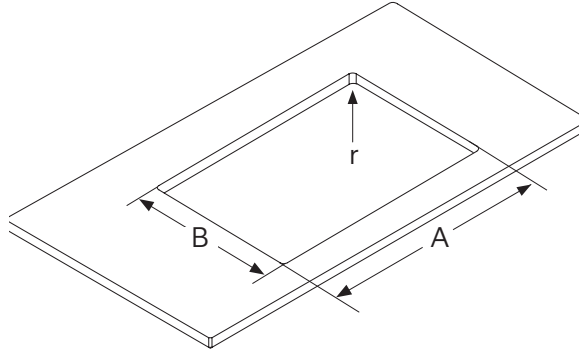

i **A**

Undermount