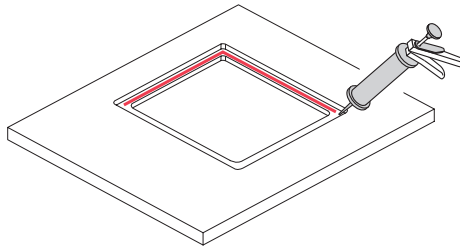

Flush mount

Ø 35 mm

2

3

4

5

24h

1