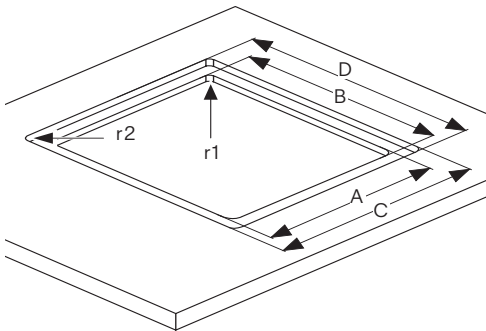

Flush mount

Ø 35 mm