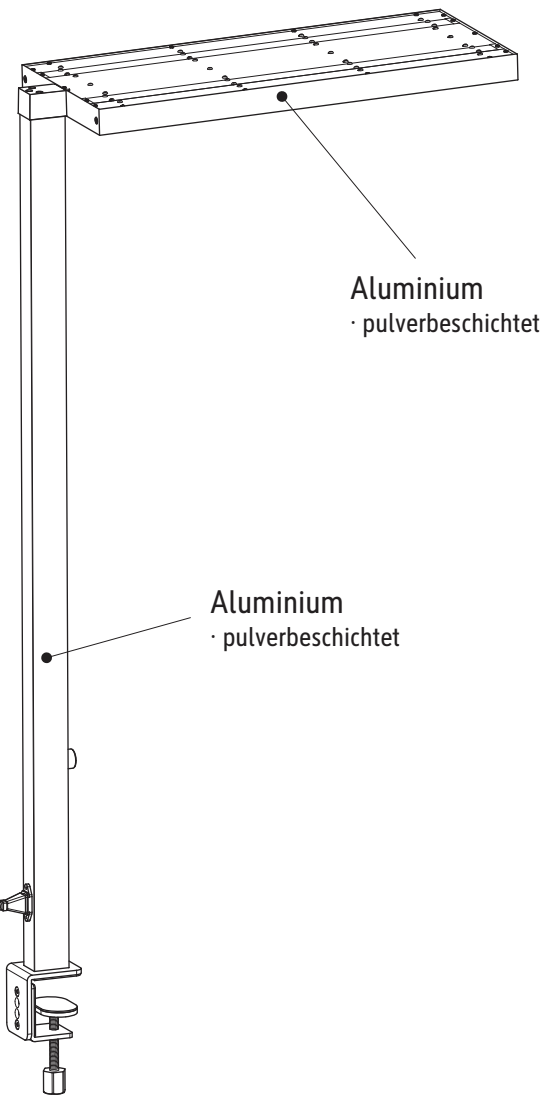

Art.-Nr.:  
8257202

Art.-Nr.:  
8257295

Abmaße Produkt: **L x B x H**  
671 x 260 x 1210 mm  
Gewicht: 5,265 kg

Verp. Abmaße : L x B x H  
1405 x 420 x 145 mm  
Gewicht kompl.: 8,569 kg

## Ansicht von oben

CEE 7/4

ca.  
2,50 m

200-240V~  
50/60 Hz  
65W

286 LEDs