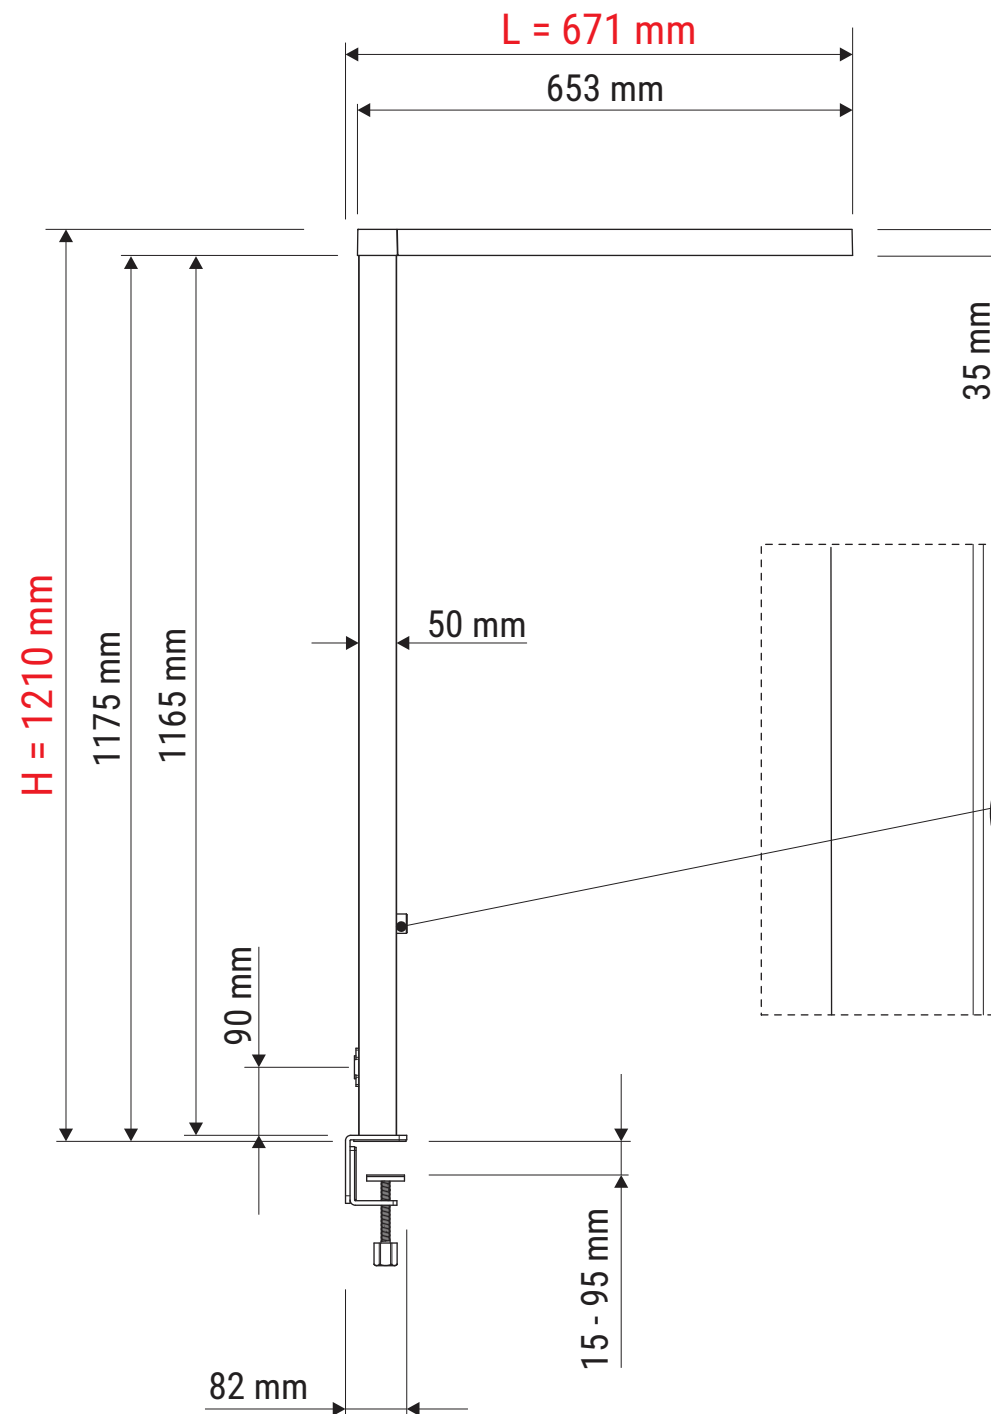

Art.-Nr.:  
8257202

Art.-Nr.:  
8257295

Abmaße Produkt: **L x B x H**  
671 x 260 x 1210 mm  
Gewicht: 5,265 kg

Verp. Abmaße : L x B x H  
1405 x 420 x 145 mm  
Gewicht kompl.: 8,569 kg

# Art.-No. 82572

Art.-Nr.:  
8257202

Art.-Nr.:  
8257295

## Ansicht von oben

CEE 7/4

ca.  
2,50 m

200-240V~  
50/60 Hz  
65W

286 LEDs