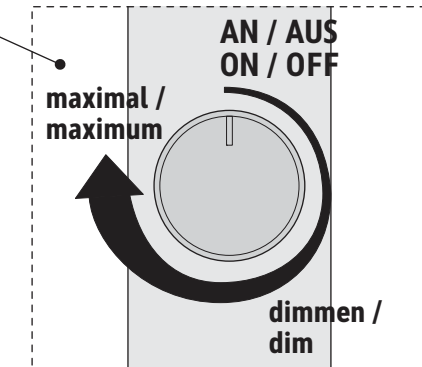

Art.-Nr.:  
8257202

Art.-Nr.:  
8257295

Abmaße Produkt: **L x B x H**  
671 x 260 x 1210 mm  
Gewicht: 5,265 kg

Verp. Abmaße : L x B x H  
1405 x 420 x 145 mm  
Gewicht kompl.: 8,569 kg

## Ansicht von oben

CEE 7/4

ca.  
2,50 m

200-240V~  
50/60 Hz  
65W

286 LEDs