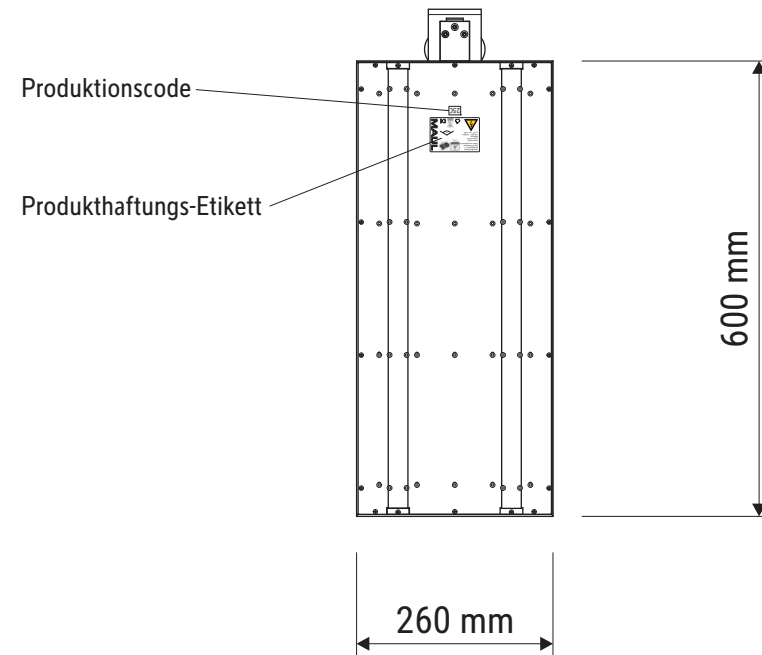

Art.-Nr.:  
8257202

Art.-Nr.:  
8257295

Abmaße Produkt: **L x B x H**  
671 x 260 x 1210 mm  
Gewicht: 5,265 kg

Verp. Abmaße : L x B x H  
1405 x 420 x 145 mm  
Gewicht kompl.: 8,569 kg

# Art.-No. 82572

Art.-Nr.:  
8257202

Art.-Nr.:  
8257295

## Ansicht von oben

CEE 7/4

ca.  
2,50 m

200-240V~  
50/60 Hz  
65W

286 LEDs