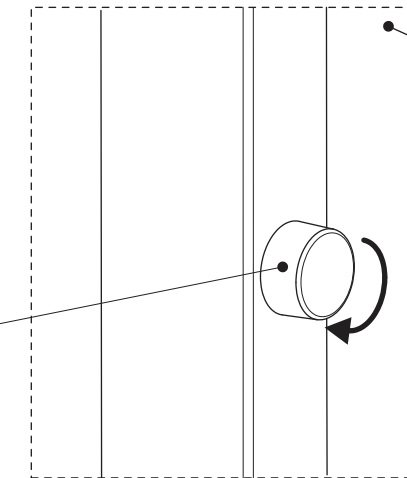

Art.-Nr.:  
8257202

Art.-Nr.:  
8257295

Abmaße Produkt: **L x B x H**  
671 x 260 x 1210 mm  
Gewicht: 5,265 kg

Verp. Abmaße : L x B x H  
1405 x 420 x 145 mm  
Gewicht kompl.: 8,569 kg

## Ansicht von oben

CEE 7/4

ca.  
2,50 m

200-240V~  
50/60 Hz  
65W

286 LEDs