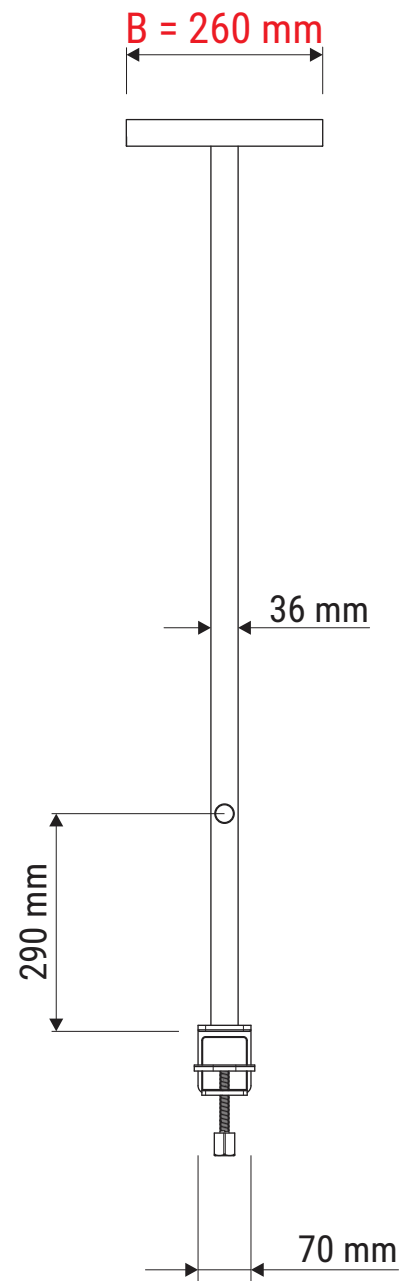

Art.-Nr.:  
8257202

Art.-Nr.:  
8257295

Abmaße Produkt: **L x B x H**  
671 x 260 x 1210 mm  
Gewicht: 5,265 kg

Verp. Abmaße : L x B x H  
1405 x 420 x 145 mm  
Gewicht kompl.: 8,569 kg

# Art.-No. 82572

Art.-Nr.:  
8257202

Art.-Nr.:  
8257295

## Ansicht von oben

CEE 7/4

ca.  
2,50 m

200-240V~  
50/60 Hz  
65W

286 LEDs