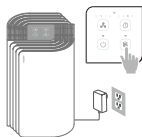

ステップ3：
フィルターコンパートメ
ント内を掃除機で吸い取る
か、湿らせた布で拭き、完
全に乾かします。

ステップ4：
HEPA&活性炭フィルターから
保護ビニール袋を取り外し、
フィルターを空気清浄機に再
度取り付けます。

ステップ5：
フィルターカバーを閉じ
て、空気清浄機を裏返し
てコンセントに接続します。

ステップ6：
ボタン  を3秒間長押しし
て、空気清浄機をリセット
します。

交換用フィルターのその他のオプション