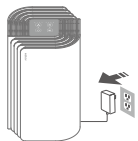

フィルターの交換方法

ステップ1：
空気清浄機のプラグを抜き、
ひっくり返してから、フィル
ターカバーを取り外しま
す。