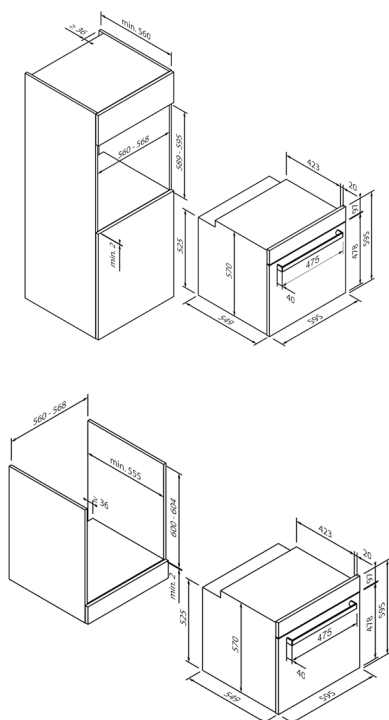

Diseño	
Color	Negro

Modos de funcionamiento y funciones	
Cantidad de modos de calentamiento	8
Calor de bóveda / solera	•/•
Aire caliente / aire caliente Eco	•/•
Circulación de aire	•
Grill con circulación de aire	•
Grill de gran superficie	•
Grill de pequeña superficie	–
Horneado de pizza	•
Descongelación	•
Calentamiento rápido	–
Funciones combinadas	–

Comodidad de manejo y equipamiento	
Manejo	Boton selector retractil
Display / color	Digital / Blanco
Amortiguación de puerta	–
Programas automáticos	•
Propuesta de temperatura	–
Seguro para niños	–
Limpieza	Pirólisis
Volumen del depósito de agua (en litros)	-
Volumen útil de cavidad (en litros)	71

Accesorios incluidos**	
Accesorios incluidos**	Bandeja de horno esmaltada , Bandeja de rejilla, Bandeja universal , 1-Guía telescópica simple

Datos técnicos	
Clase de eficiencia energética	A
Potencia conectada	3,3 kW / 220 – 240 V
Protección por fusible (en A)	16 A
Frecuencia (en Hz)	50-60 Hz
Tipo de enchufe	Tipo F
Longitud del cable de conexión (en cm)	100 cm
Peso neto (en KG)	27,1 kg
Peso bruto (en KG)	28,4 kg
Dimensiones del electrodoméstico embalado (Al x An x P)	67,0 x 64,0 x 65,0 cm
Dimensiones del electrodoméstico (Al x An x P)	59,5 x 59,5 x 57,0 cm
Dimensiones de montaje (Al x An x P)	59,0 x 56,0 x 55,0 cm
EAN	4251003110067

Nota	
Nota