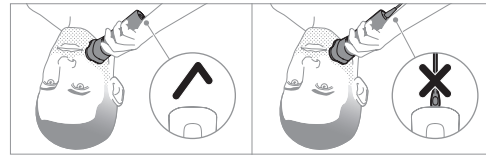

(988ES)

PHILIPS

S3882/00
Pencukur Listrik
5V  / 1A
Diimpor oleh:
PT Philips Indonesia Commercial
Gedung Cibis Nine Lantai 10
Jl. T.B. Simatupang No.2 RT.001 RW.005
Kel. Cilandak Timur, Kec. Pasar Minggu
Jakarta Selatan 12560 – Indonesia
Negara Pembuat: China
No. Reg.: IMKG.727.04.2025