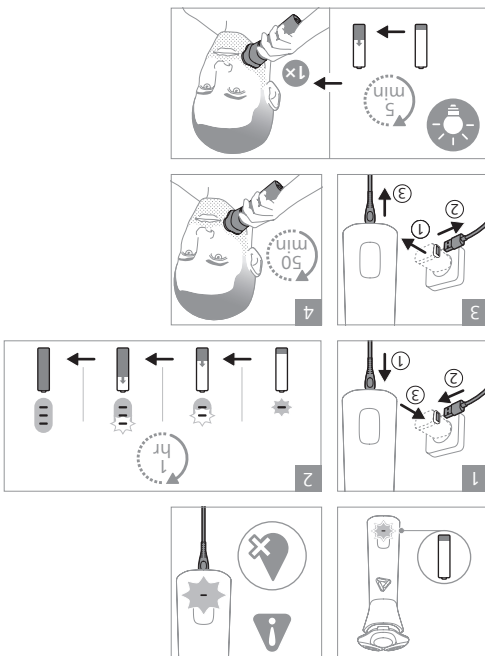

(988ES)

PHILIPS

S3882/00
Pencukur Listrik
5V  / 1A
Diimpor oleh:
PT Philips Indonesia Commercial
Gedung Cibis Nine Lantai 10
Jl. T.B. Simatupang No.2 RT.001 RW.005
Kel. Cilandak Timur, Kec. Pasar Minggu
Jakarta Selatan 12560 – Indonesia
Negara Pembuat: China
No. Reg.: IMKG.727.04.2025