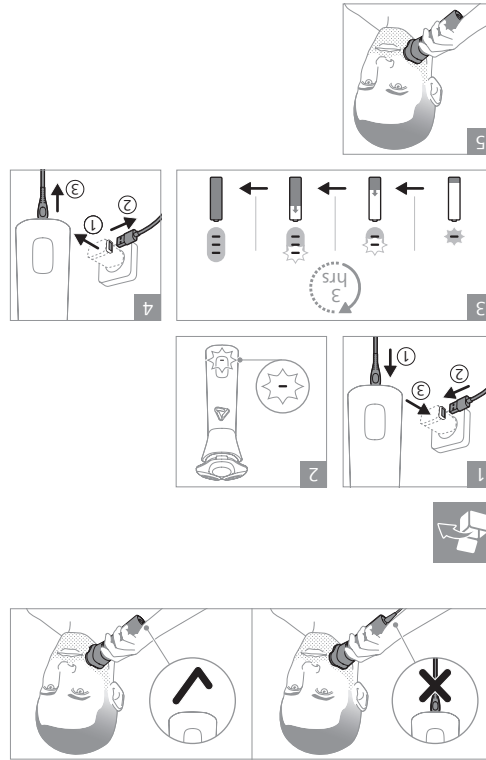

(988ES)

PHILIPS

S3882/00
Pencukur Listrik
5V  / 1A
Diimpor oleh:
PT Philips Indonesia Commercial
Gedung Cibis Nine Lantai 10
Jl. T.B. Simatupang No.2 RT.001 RW.005
Kel. Cilandak Timur, Kec. Pasar Minggu
Jakarta Selatan 12560 – Indonesia
Negara Pembuat: China
No. Reg.: IMKG.727.04.2025