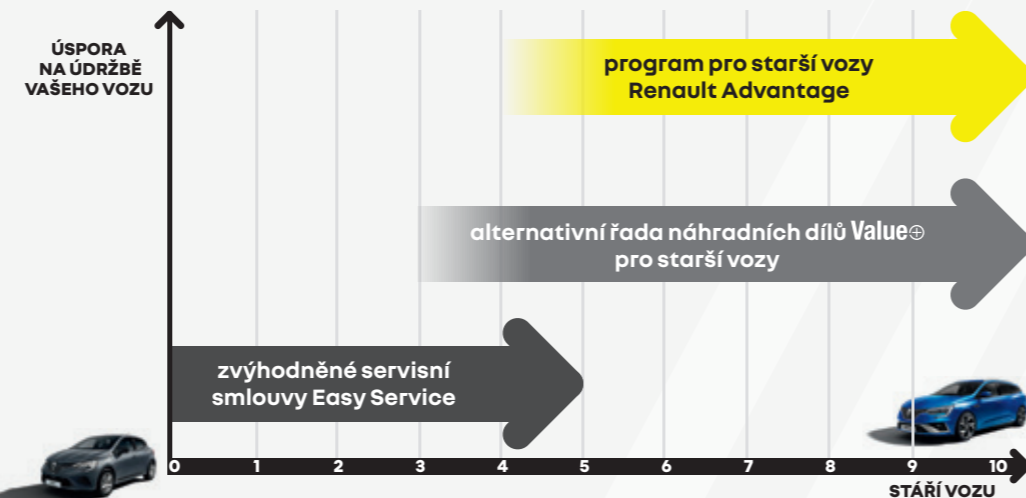

RENAULT ADVANTAGE

VÝHODNÝ PROGRAM PRO STARŠÍ VOZIDLA

NABÍDKA STĚRAČŮ

MODEL	PŘEDNÍ	ZADNÍ
CLIO II / THALIA	609 Kč	189 Kč
LAGUNA II / MEGANE II / SCENIC II	649 Kč	219 Kč
CLIO III	739 Kč	249 Kč
LAGUNA III / MEGANE III / SCENIC III / FLUENCE	829 Kč	249 Kč
CLIO IV / CAPTUR I / KANGOO II / KOLEOS I	899 Kč	249 Kč
CLIO V / CAPTUR II / MEGANE IV / SCENIC IV / KADJAR / TALISMAN / KOLEOS II / ARKANA / AUSTRAL	1089 Kč	349 Kč

Uvedené ceny předních stěračů jsou za 2 kusy, ceny za zadní stěrač jsou za 1 kus včetně DPH a bez montáže. Zadní stěrač na model Arkana není k dispozici. Kompletní nabídku stěračů naleznete v autorizovaných servisech Renault.

AUTOBATERIE RENAULT

TYP	KAPACITA / STARTOVACÍ PROUD	CENA
L1	50 Ah / 420 A	2 639 Kč
L2	60 Ah / 600 A	3 339 Kč
L3	70 Ah / 720 A	4 019 Kč
L2 EFB	60 Ah / 510 A	4 309 Kč
L3 EFB	70 Ah / 720 A	4 939 Kč