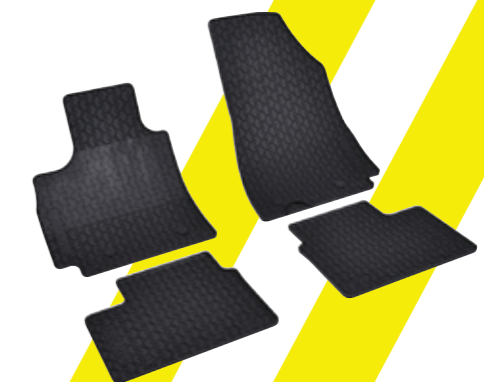

originální příslušenství RENAULT
zvýhodnění až 4 000 Kč

střešní box

nosič lyží

ochrana zavazadlového prostoru

SLEVA 20%

sněhové řetězy

pewag
STRONG IS NOT ENOUGH
www.pewag.com

gumové koberce AGBA