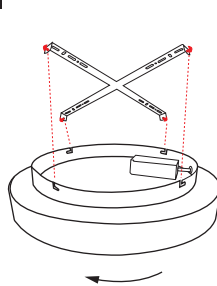

ZULU

CCT SUSPENDED/CEILING LED LUMINAIRE CCT ZÁVĚSNÉ/STROPNÍ LED SVÍTIDLO

EN Dimensions
CZ Rozměry

SQUARE/HRANATÉ CCT ZULU

SQUARE HRANATÉ	A suspended závěsné	A ceiling stropní	B a x a
32W	60mm	90mm	400x400mm
48W	60mm	90mm	500x500mm
60W	60mm	90mm	600x600mm

ROUND/KULATÉ CCT ZULU

ROUND KULATÉ	A suspended závěsné	A ceiling stropní	B ∅
32W	60mm	90mm	380mm
48W	60mm	90mm	480mm
60W	60mm	90mm	600mm

EN What is in the box
CZ Obsah balení

SQUARE ZULU SUSPENDED HRANATÉ ZULU ZÁVĚSNÉ

ROUND ZULU SUSPENDED KULATÉ ZULU ZÁVĚSNÉ

SQUARE ZULU CEILING HRANATÉ ZULU STROPNÍ

ROUND ZULU CEILING KULATÉ ZULU STROPNÍ

WARNING / UPOZORNĚNÍ

1. **EN** Installation can be carried out by a qualified person only
   DE Montage darf nur qualifizierte Person durchführen
   CZ Instalaci smí provádět pouze odborně způsobilá osoba
   SK Montáž môže vykonávať iba kvalifikovaná osoba
   HU A szerelést megfelelő szakképzettséggel rendelkező személynek kell végeznie
   PL Montażu dokonywać może tylko wykwalifikowana osoba

Installation guide / Montážní návod

Installation is identical for round and square luminaires.
Instalace je pro kulatá i hranatá svítidla totožná.

1. **EN**
1. All handling with the luminaire must be carried out only when the luminaire is disconnected from the mains.
  2. Fix the bracket into the ceiling.
  3. Connect the driver to the power supply L (white), N (blue).
  4. Fix the luminaire to the bracket.
  5. Turn on the switch of the mains.

1. **CZ**
1. Veškerou manipulaci se svítidlem provádět pouze při odpojení napájení ze sítě.
  2. Přípevněte držák ke stropu.
  3. Zapojte přívodní kabel L (bílá), N (modrá).
  4. Přípevněte svítidlo k držáku.
  5. Držák lanek připevněte k držáku ve stropě.
  6. Zapněte přívod napájení.

1

2

3

CEILING SQUARE/ROUND STROPNÍ HRANATÉ/KULATÉ

L=BROWN/HNĚDÝ
N=BLUE/MODRÝ

3

SUSPENDED SQUARE/ROUND ZÁVĚSNÉ HRANATÉ/KULATÉ