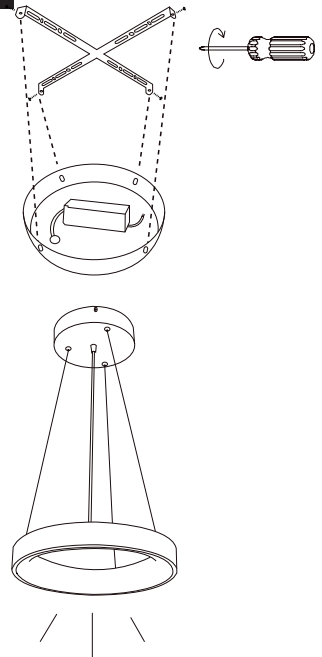

ZULU

CCT SUSPENDED/CEILING LED LUMINAIRE CCT ZÁVĚSNÉ/STROPNÍ LED SVÍTIDLO

EN Dimensions
CZ Rozměry

SQUARE/HRANATÉ CCT ZULU

SQUARE HRANATÉ	A suspended závěsné	A ceiling stropní	B a x a
32W	60mm	90mm	400x400mm
48W	60mm	90mm	500x500mm
60W	60mm	90mm	600x600mm

ROUND/KULATÉ CCT ZULU

ROUND KULATÉ	A suspended závěsné	A ceiling stropní	B ∅
32W	60mm	90mm	380mm
48W	60mm	90mm	480mm
60W	60mm	90mm	600mm

EN What is in the box
CZ Obsah balení

SQUARE ZULU SUSPENDED HRANATÉ ZULU ZÁVĚSNÉ

ROUND ZULU SUSPENDED KULATÉ ZULU ZÁVĚSNÉ

SQUARE ZULU CEILING HRANATÉ ZULU STROPNÍ

ROUND ZULU CEILING KULATÉ ZULU STROPNÍ

WARNING / UPOZORNĚNÍ

1. **EN** Installation can be carried out by a qualified person only
   DE Montage darf nur qualifizierte Person durchführen
   CZ Instalaci smí provádět pouze odborně způsobilá osoba
   SK Montáž môže vykonávať iba kvalifikovaná osoba
   HU A szerelést megfelelő szakképzettséggel rendelkező személynek kell végeznie
   PL Montażu dokonywać może tylko wykwalifikowana osoba

Installation guide / Montážní návod

Installation is identical for round and square luminaires.
Instalace je pro kulatá i hranatá svítidla totožná.

1. **EN**
1. All handling with the luminaire must be carried out only when the luminaire is disconnected from the mains.
  2. Fix the bracket into the ceiling.
  3. Connect the driver to the power supply L (white), N (blue).
  4. Fix the luminaire to the bracket.
  5. Turn on the switch of the mains.

1. **CZ**
1. Veškerou manipulaci se svítidlem provádět pouze při odpojení napájení ze sítě.
  2. Přípevněte držák ke stropu.
  3. Zapojte přívodní kabel L (bílá), N (modrá).
  4. Přípevněte svítidlo k držáku.
  5. Držák lanek připevněte k držáku ve stropě.
  6. Zapněte přívod napájení.

1

2

3

CEILING SQUARE/ROUND STROPNÍ HRANATÉ/KULATÉ

L=BROWN/HNĚDÝ
N=BLUE/MODRÝ

3

SUSPENDED SQUARE/ROUND ZÁVĚSNÉ HRANATÉ/KULATÉ