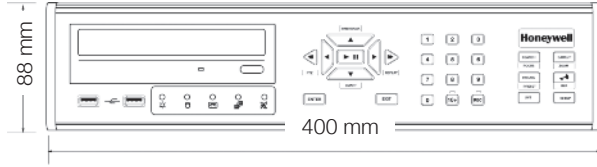

HRDPH DVR Serisi – 4 IP Kanal

AKSESUARLAR, BOYUTLAR, SİPARİŞ

Önerilen Aksesuarlar	
HRDP-DVR	
HRDPRC	Yedek IR uzaktan kumanda
HRDPRMKT	Yedek 19 inç raf bağlantı seti
Monitörler*	
HMLCD19LX	19" e-Serisi Renkli LCD Monitör (VGA)
HMLCD17LX	17" L-Serisi Renkli LCD Monitör (VGA)
Klavye	
HJC4000	Alt seviye DVR'ler ve PTZ Sistemleri için UltraKey Touch kontrolör

*Honeywell'in tüm monitör ve kameralarını incelemek için www.honeywell.com/security/uk adresini ziyaret edin

Önden Görünüş