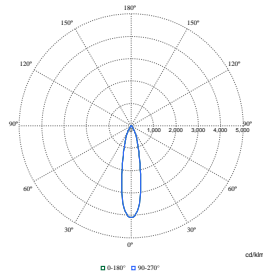

Polar Normal (separate) - GD601BI - 910505102204