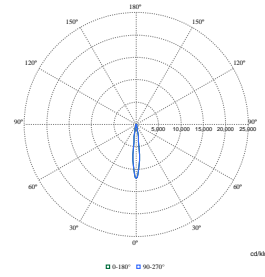

## Polar Wide Diagrams

Polar Normal (separate) - GD601BI -  
910505102192

Polar Normal (separate) - GD601BI -  
910505102195

Polar Normal (separate) - GD601BI -  
910505102198