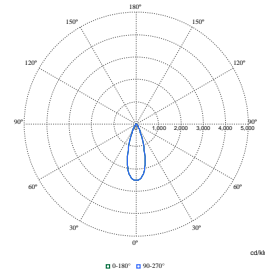

Polar Normal (separate) - GD601BI - 910505102194