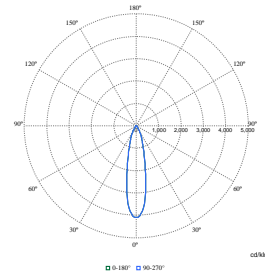

Polar Normal (separate) - GD601BI - 910505102199