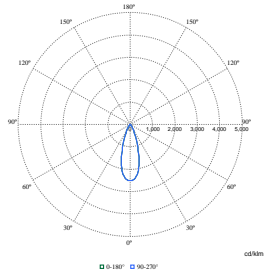

## Polar Wide Diagrams

Polar Normal (separate) - GD601BI -  
910505102192

Polar Normal (separate) - GD601BI -  
910505102195

Polar Normal (separate) - GD601BI -  
910505102198