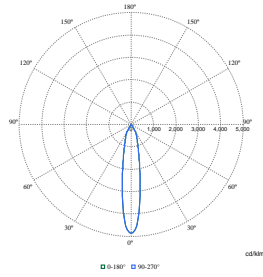

## Polar Wide Diagrams

Polar Normal (separate) - GD601BI -  
910505102192

Polar Normal (separate) - GD601BI -  
910505102195

Polar Normal (separate) - GD601BI -  
910505102198