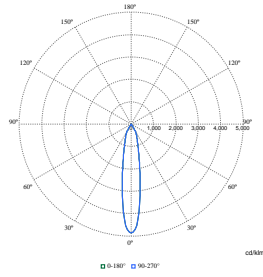

Polar Wide Diagrams

Polar Normal (separate) - GD601BI - 910505102201

Polar Normal (separate) - GD601BI - 910505102193

Polar Normal (separate) - GD601BI - 910505102202

Polar Normal (separate) - GD601BI - 910505102197