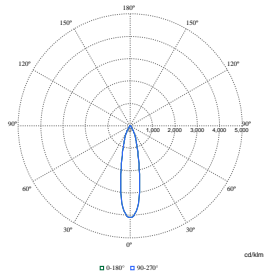

Polar Normal (separate) - GD601BI - 910505102203