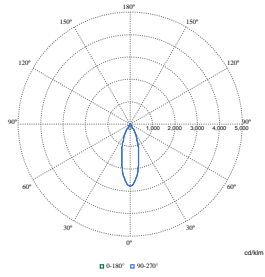

Polar Wide Diagrams

Polar Normal (separate) - GD601BI - 910505102201

Polar Normal (separate) - GD601BI - 910505102193

Polar Normal (separate) - GD601BI - 910505102202

Polar Normal (separate) - GD601BI - 910505102197