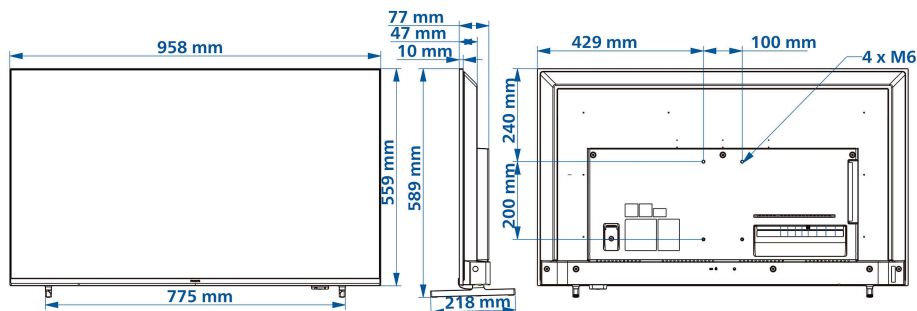

Беспроводное соединение

Беспроводная локальная сеть (LAN):

Двухдиапазонный, 802.11 b/g/n, 802.11 ac, Wifi-Direct, 2x2

Bluetooth: 5,0, A2DP, SBC

Разъемы для подключения на нижней панели

HDMI2: HDMI 2.0

Выход для цифрового аудиосигнала: Оптический

Ethernet (LAN): RJ-45

HDMI 3: HDMI 2.0

Выход на АС для ванной комнаты: Мини-разъем

Антенный вход: IEC-75, F-тип

ИК-вход/выход: Мини-разъем

Подключения (боковая панель)

Слот общего интерфейса: CI+ 1.4

HDMI1: HDMI 2.0

Выход для наушников: Мини-разъем

USB 1: Порт USB 2.0

Расширенные возможности подключения

EasyLink (HDMI-CEC): Запуск воспроизведения одним нажатием, Режим ожидания системы, Управление звуком системы, Прямое управление с помощью пульта ДУ

HDMI: ARC (HDMI1), HDCP 2.3 (все разъемы)

Размеры

Ширина устройства: 958 миллиметра

Высота устройства: 559 миллиметра

Глубина устройства: 47/77 миллиметра

Вес продукта: 7,5 кг

Ширина с подставкой: 958 миллиметра

Высота с подставкой: 589 миллиметра

Глубина с подставкой: 218 миллиметра

Вес изделия с подставкой: 7.6 кг

Совместимое настенное крепление: M6, 100 x 200 мм

Талон энергоэффективности ЕС

Регистрационные номера EPREL: 1827411

Класс энергоэффективности для SDR: F

Энергопотребление для SDR: 49 кВт*ч/1000 ч

Класс энергоэффективности для HDR: F

Энергопотребление для HDR: 46 кВт*ч/1000 ч

* Доступность функций будет зависеть от выбранной конфигурации.

* Лишь некоторые детали или компоненты этого телевизора содержат свинец, для них не существует альтернативных вариантов в соответствии с существующими исключениями директивы RoHS.

* Philips не гарантирует наличие приложений или постоянную правильную работу приложений.

* Объем свободной памяти может быть меньше из-за конфигурации устройства

* Android, Google Play и Chromecast являются товарными знаками Google LLC

* Для Google Cast требуется доступ к серверам Google.

* Настоящее изделие предназначено для использования в профессиональной среде и только в конфигурации гостиничного бизнеса (включая в том числе отели и пансионаты) и не предназначено для домашнего использования. Эксплуатация изделия в целях, отличных от заявленных, может привести к аннулированию гарантии.