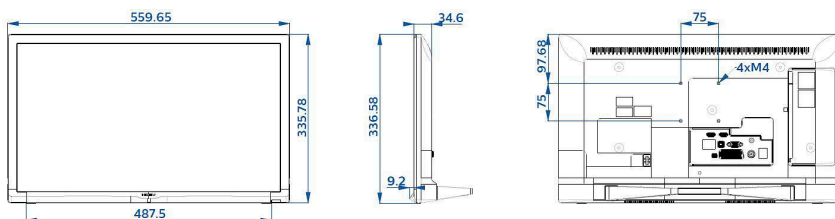

Питание

Электропитание: 220–240 В перем. тока, 50–60 Гц

Температура окружающей среды: 0 °C - 40 °C

Энергопотребление в режиме ожидания: $0,3$ Вт

Маркировка класса энергоэффективности: E

Маркировка энергоэффективности ЕС: 17 Вт

Функции энергосбережения: Режим ECO,

Таймер автоматического выключения

Регистрационный номер EPREL: 1069369

Аксессуары

В комплекте: Подставка с угловыми ножками, 2 батареи типа AAA, Шнур питания, Гарантийный талон, Брошюра с важной

юридической информацией и сведениями о безопасности, Пульт ДУ 22AV1903A/12

Дополнительный: Пульт ДУ с простыми элементами управления 22AV1601B/12, Пульт ДУ для медицинских учреждений 22AV1604B/12, Пульт ДУ для пакета установки 22AV9574A/12

Подключения (боковая панель)

Слот общего интерфейса: CI+ 1.3.2

Выход для наушников: Мини-разъем

USB 1: Порт USB 2.0

Подключения (задняя панель)

Scart: CVBS, RGB

Аудиовход DVI: Мини-разъем

Антенна: IEC-75

HDMI1: ARC, HDMI 1.4

Выход для цифрового аудиосигнала:

Оптический

Вход VGA: 15-контактный D-sub

HDMI2: HDMI 1.4

Расширенные возможности подключения

EasyLink (HDMI-CEC): Запуск воспроизведения одним нажатием, Режим ожидания системы, Прямое управление с помощью пульта ДУ, Управление звуком системы

HDMI: ARC (HDMI1)

Scart: Включение по SCART

Дизайн

Цвет: Черный

Особенности: Прозрачная задняя панель

* Доступность функций будет зависеть от выбранной конфигурации.

* Типичный уровень энергопотребления в рабочем режиме определен в соответствии с IEC62087 (вып. 2). Фактическое потребление электроэнергии зависит от условий эксплуатации телевизора.

* Лишь некоторые детали или компоненты этого телевизора содержат свинец, для них не существует альтернативных вариантов в соответствии с существующими исключениями директивы RoHS.

* Дизайн и характеристики могут быть изменены без предварительного уведомления.