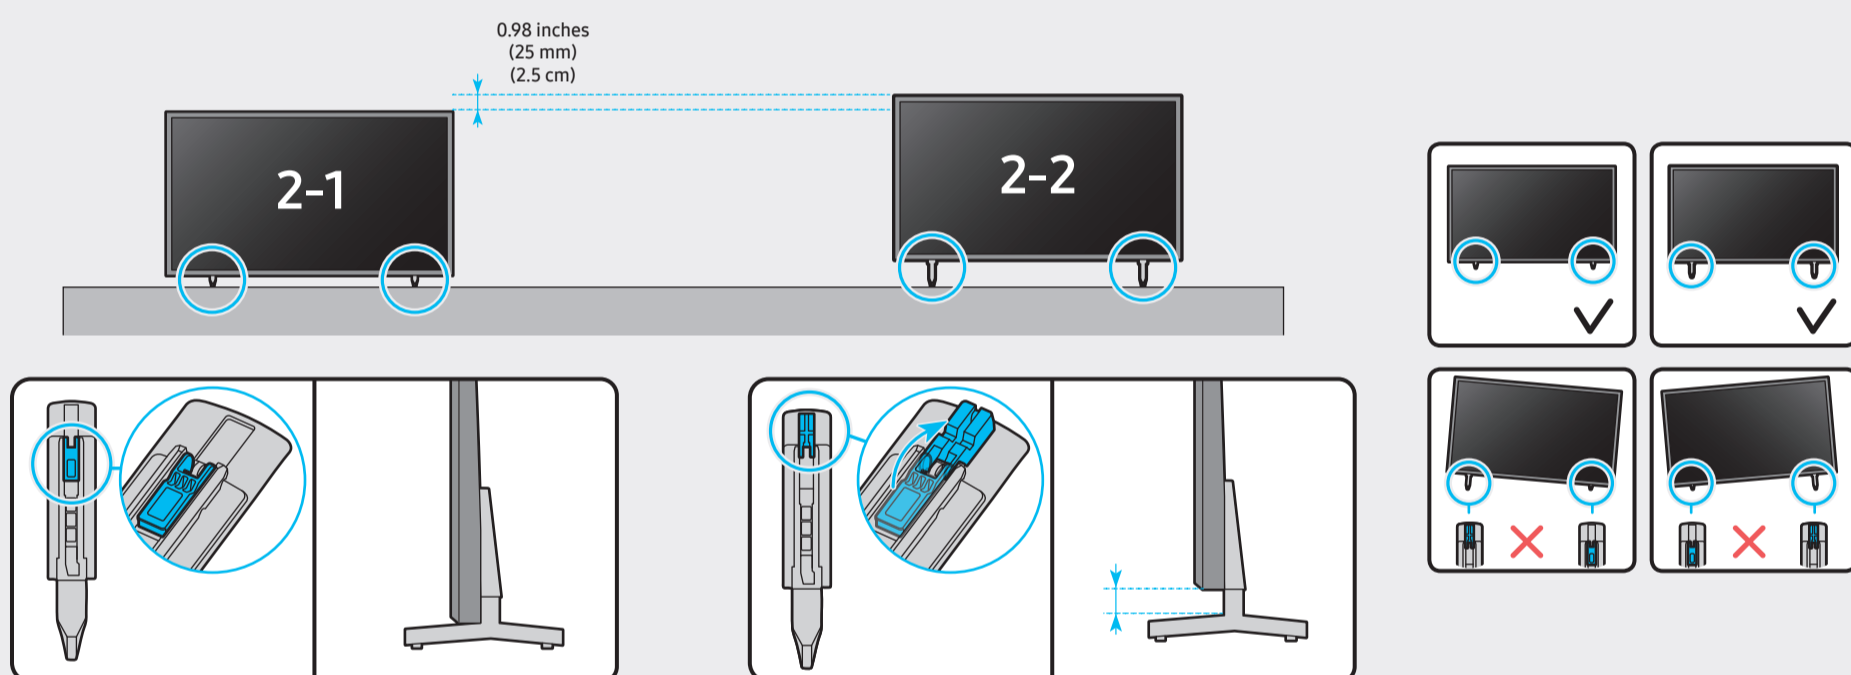

BN68-12564D-02

75"

85"

		USB +G
		OPTICAL
		HDMI (eARC)
		HDMI
		LAN
		ANT

AU8***, UA8***

Q6*A, QA6*

1

2