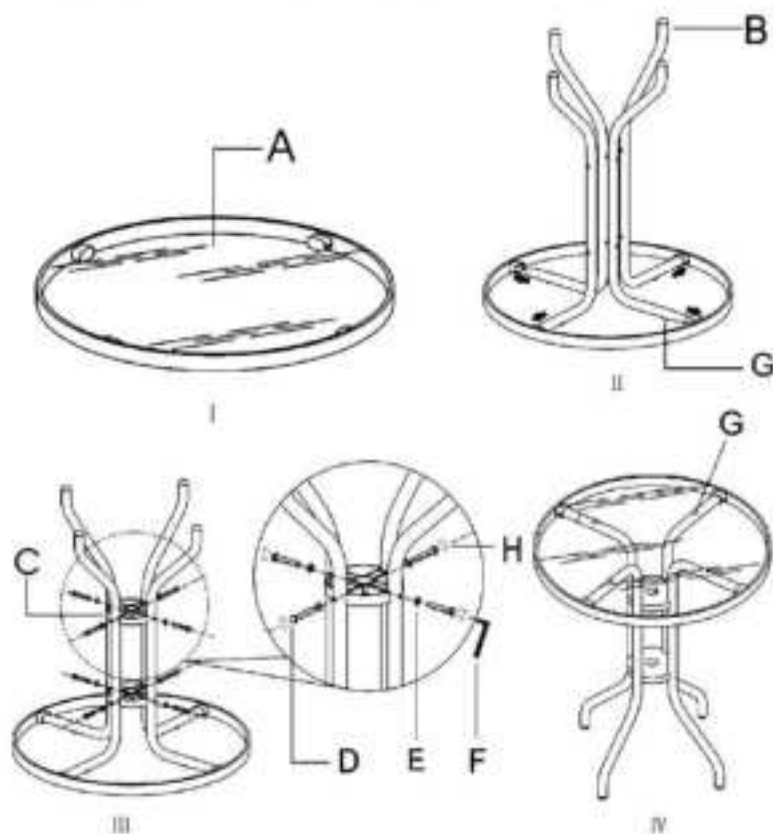

Assembly Instruction
 Glass BISTRO table FONTE - W
 SKU NO.60377954
 ITEM NO.144.307.02W

A		1PC	B		4PCS
C		2PCS	D		8PCS
F		1PC	E		8PCS
G		4PCS	H		8PCS

fönte