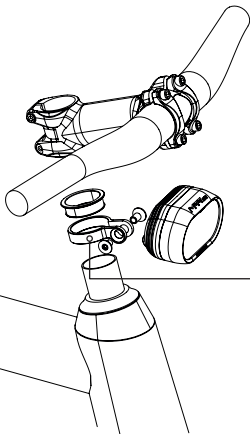

GoPro MOUNT

INSTALLATION • INSTALLATION • INSTALLATION • INSTALLATIE

DE

- Montage eines Scheinwerfs an GoPro Haltern

EN

- Front light installation on GoPro mounts

FR

- Montage d'un phare sur les supports GoPro

NL

- Koplamp installatie aan GoPro houders

SPACER MOUNT

INSTALLATION • INSTALLATION • INSTALLATION • INSTALLATIE

Spacer Mount
Art. No.: R-SPMT-BLK

DE

- Montage des Scheinwerfers auf 1 1/8 Zoll Gabelschäften
- Scheinwerfereinstellung ist nach der Montage weiterhin möglich

EN

- Front light installation on 1 1/8 inch forks
- Front light adjustment is still possible after installation

FR

- Montage d'un phare sur les pivot de fourche de 1 1/8 pouces
- Le réglage des phares est toujours possible après l'installation