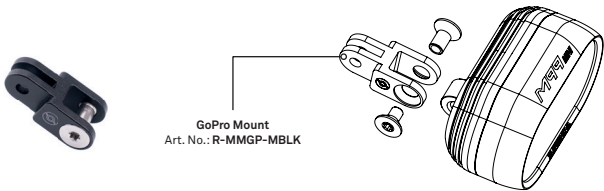

GoPro MOUNT

INSTALLATION • INSTALLATION • INSTALLATION • INSTALLATIE

DE

- Montage eines Scheinwerfs an GoPro Haltern

EN

- Front light installation on GoPro mounts

FR

- Montage d'un phare sur les supports GoPro

NL

- Koplamp installatie aan GoPro houders

SPACER MOUNT

INSTALLATION • INSTALLATION • INSTALLATION • INSTALLATIE

Spacer Mount
Art. No.: R-SPMT-BLK

DE

- Montage des Scheinwerfers auf 1 1/8 Zoll Gabelschäften
- Scheinwerfereinstellung ist nach der Montage weiterhin möglich