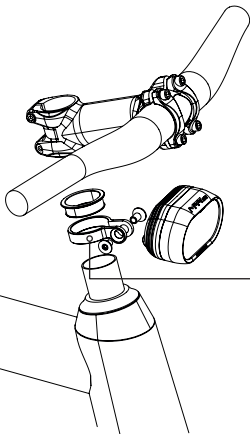

SPACER MOUNT

INSTALLATION • INSTALLATION • INSTALLATION • INSTALLATIE

Spacer Mount
Art. No.: R-SPMT-BLK

DE

- Montage des Scheinwerfers auf 1 1/8 Zoll Gabelschäften
- Scheinwerfereinstellung ist nach der Montage weiterhin möglich

EN

- Front light installation on 1 1/8 inch forks
- Front light adjustment is still possible after installation

FR

- Montage d'un phare sur les pivot de fourche de 1 1/8 pouces
- Le réglage des phares est toujours possible après l'installation

NL

- Koplamp installatie aan 1 1/8 inch stuurpen
- Verstelling van de koplamp na installatie nog mogelijk