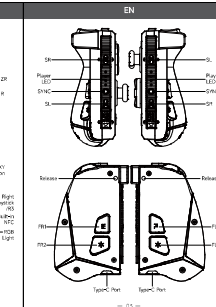

EasySMX			
制作日期	2024-09-27	材质	70g节电纸
尺寸信息	零售尺寸: 80mm*120mm 成品尺寸: 56mm*24mm	印刷	双面单色印刷
变更信息	文案修改		
排版方式	折页 (1+1+1)	字体	MSans/MS Pゴシック
设计人员	Kirry	格式要求	A / PDF
		最小字号	不低于4pt
		版本	1,2

技术要求:

- 1.字体及内白压缩、尺寸、形状和底纸要求一致
- 2.颜色和套色材料保持一致
- 3.不能漏印、错印、错位、重影、不允许有异物、凹痕、刮痕
- 4.不能模糊、飞边、漏光、漏色等弊病
- 5.工艺尺寸公差±0.05mm
- 6.挂能精准测试误差

EasySMX-S15说明书

正面