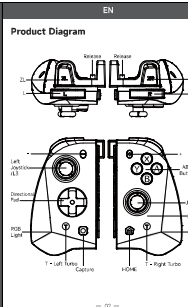

EasySMX			
制作日期	2024-09-27	材质	70g节电纸
尺寸信息	零售尺寸: 80mm*120mm 成品尺寸: 56mm*24mm	印刷	双面单色印刷
变更信息	文案修改		
排版方式	折页 (1+1+1)	字体	MSans/MS Pゴシック
设计人员	Kirry	格式要求	A / PDF
		最小字号	不低于4pt
		版本	1,2

技术要求:

- 1.字体及内白压缩、尺寸、形状和底纸要求一致
- 2.颜色和套色材料保持一致
- 3.不能漏印、错印、错位、重影、不允许有异物、凹痕、刮痕
- 4.不能模糊、飞边、漏光、漏色等弊病
- 5.工艺尺寸公差±0.05mm
- 6.挂能精准测试误差

EasySMX-S15说明书

正面