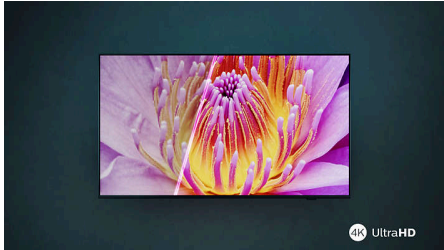

4K LED-teler. Terav ja kaasahaarav.

- Elav vaatamiskogemus terava pildiga.
- Leidke otsitav sisu hõlpsalt. TITAN OS.

Esiletõstetud tooted

Terav pilt

Nautige kõike, mida vaatate selle Philipsi 4K UHD LED-teleriga. Philipsi teleri Pixel Precise Ultra HD mootor optimeerib pildikvaliteeti terava pildi, rikkalike värvide ja sujuva liikumise saavutamiseks. Alati parim võimalik vaatamiskogemus.