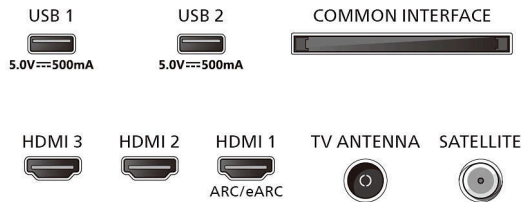

Spetsifikatsioon

EL-i energiakaart

EPREL-i registreerimisnumbrid: 1887625

SDR-i energiaklass: E

SDR-i sisselülitatud režiimi voolutarve:

40 kWh/1000 h

HDR-i energiaklass: G

HDR-i sisselülitatud režiimi voolutarve:

74 kWh/1000 h

Väljalülitatud seadme võimsustarve: Pole saadaval

Võrguga ühendatud ooterežiim: 2.0 W

Kasutatud ekraanitehnoloogia: LED LCD

Võimsus

Toiteallikas: Vahelduvvool 220–240 V, 50/60 Hz

Energiatarve ooterežiimis: vähem kui 0,5 W

Energiasäästufunktsioonid: Automaatse väljalülituse taimer, Pildi väljalülitamine (raadio kuulamiseks), Ökorežiim, Valgussensor

Tarvikud

Komplektis olevad tarvikud: Kaugjuhtimispuult, 2 x AAA-patareid, Lauapealne alus, Toitejuhe, Kiirjuhend, Juriidilise teabe ja ohutusnõuete brošüür

Disain

Teleri värvid: Mattmust raam

Aluse disain: Mustad kaarekujulised alused

Mõõtmed

Kaugus 2 aluse vahel: 812 mm

Ühildub seinakinnitusega: 200 x 200 mm

Teler ilma aluseta (L x K x S): 957 x 564 x 87 mm

Teler koos alusega (L x K x S): 957 x 615 x 223 mm

Pakendikarp (L x K x S): 1060 x 630 x 131 mm

Teleri kaal ilma aluseta: 6,4 kg

Teleri kaal koos alusega: 6,5 kg

Kaal koos pakendiga: 9,6 kg

Connections

Side

Rear

- Pliid sisaldavad ainult teleri teatud osad või komponendid, mille puhul alternatiivsed tehnoloogiad puuduvad (vastavalt RoHS-direktiivi olemasolevate erandite klauslitele).
- Teler toetab vabade kanalite DVB-vastuvõttu. Teler ei pruugi toetada teatud DVB-opeatoreid. Värske loendi leiate Philipsi klienditoe veebisaidi jaotisest KKK. Mõnede operaatorite puhul on vajalik tingimusjuurdepääs ja teenuse tellimus. Pöörduge lisateabe saamiseks oma operaatori poole.
- Smart TV rakenduste pakkumised olenevad nii teleri mudelist kui ka riigist. Lisateabe saamiseks külastage veebilehte: www.philips.com/smarttv.
- Philipsi rakendus TV Remote ja sellega seotud funktsioonid sõltuvad nii teleri mudelist, operaatorist ja riigist kui ka nutiseadme mudelist ja operatsioonisüsteemist. Lisateabe saamiseks külastage veebilehte: www.philips.com/TVRemoteapp.
- Elektrooniline saatkava ja selle tegelik vaadatavus (kuni 8 päeva) sõltub riigist ja operaatorist.
- Vajalik Netflix'i tellimus. Tingimused leiate veebisaidilt <https://www.netflix.com>.
- Amazon Prime on saadaval valitud keeltes ja riikides.
- Amazon, Alexa ja kõik seotud logod on ettevõtte Amazon.com, Inc. või selle sidusettevõtete registreeritud kaubamärgid. Amazon Alexa on saadaval valitud keeltes ja riikides.
- Kaugjuhtimispuhli meediateenuste nupp on riigiti erinev. Palun vaadake tegelikku toodet karbis.
- Google'i assistent on saadaval erinevates keeltes ja riikides, mis vastavad tootetüüpidele.
- Hääljuhtimisteenuste kättesaadavus ja funktsionaalsus sõltuvad riigist ja keelest.
- HBO Max'i rakenduse teenus on saadaval 2024. aasta augustist.