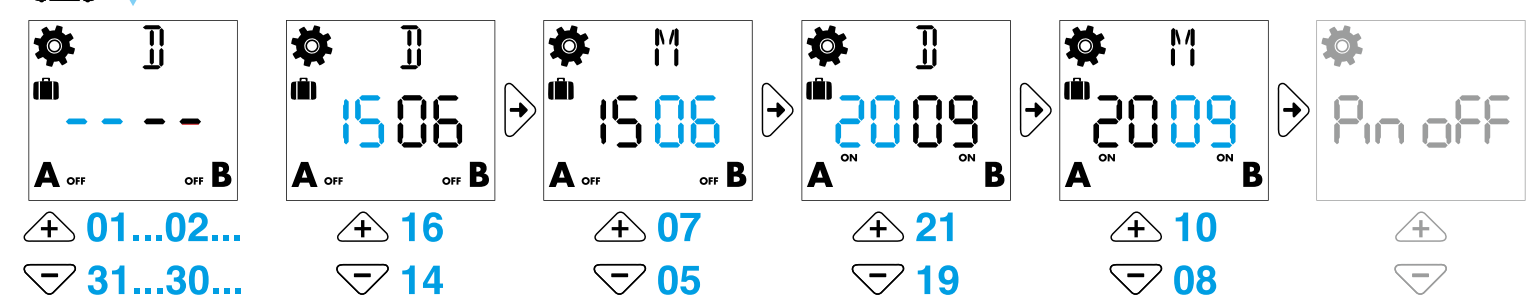

2

2a

2b

2c

- + NP (XX)
- A ← → B
- | | |
|----|-----------------------|
| IT | NP: NUOVO PROGRAMMA |
| EN | NP: NEW PROGRAM |
| FR | NP: NOUVEAU PROGRAMME |
| DE | NP: NEUES PROGRAMM |
| NL | NP: NIEUW PROGRAMMA |
| PT | NP: NOVO PROGRAMA |
| ES | NP: PROGRAMA NUEVO |
| HU | NP: ÚJ PROGRAM |
| CS | NP: NOVÝ PROGRAM |
| PL | NP: NOWY PROGRAM |
| RO | NP: PROGRAM NOU |
| RU | NP: НОВАЯ ПРОГРАММА |
| EL | NP: ΝΕΟ ΠΡΟΓΡΑΜΜΑ |
| AR | NP: برنامج جديد |
- + ON
 - OFF
 PULSE
 ASTRO ON
 ASTRO OFF