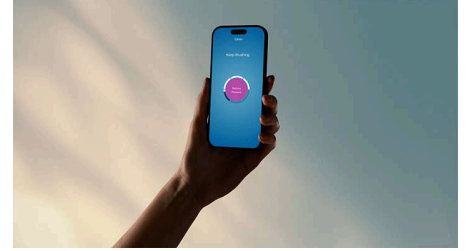

Philips Sonicare-app

Bereik uw mondverzorgingsdoelen met de Sonicare-tandenborstel en -app. De twee werken naadloos samen voor begeleid poetsen, tips en op u afgestemde content. Samen zijn jullie een geweldig team.