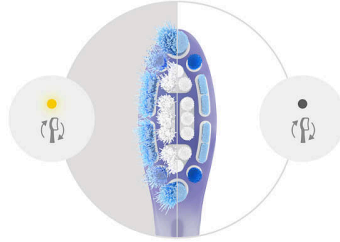

Vervangingsherinnering

Wist u dat opzetborstels na drie maanden minder effectief worden? Tandheekundigen raden u aan uw opzetborstel regelmatig te vervangen. Daarom herinneren Philips Sonicare-tandenborstels u eraan dat u uw opzetborstel moet vervangen. Bijgehouden wordt hoe vaak

HX7420/01

en hoe hard u poetst, en u krijgt een herinnering wanneer het weer tijd is om uw opzetborstel te vervangen.