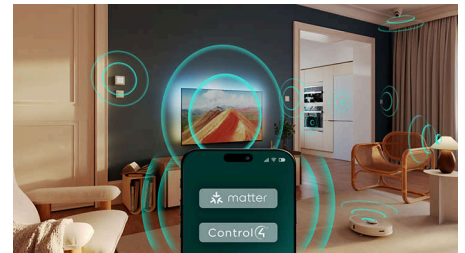

Saumattomat säädöt

Saumaton yhteensopivuus Matterin ja Control4:n kanssa tarkoittaa, että voit integroida 4K Ambilight TV:n valmiiseen älykotiverkkoosi.