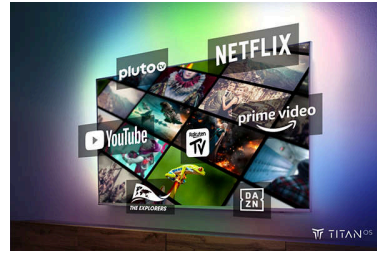

TITAN-käyttöjärjestelmään perustuva älytelevisioalusta

TITAN-käyttöjärjestelmään perustuvan älytelevisioalustan ansiosta löydät suosikkisi helposti. Aloitusnäytöltä voit kätevästi jatkaa kesken jäänyttä sarjaa, selata sisältöä kategorioittain ja nähdä uusia ehdotuksia suosituimmista suoratoistopalveluista.