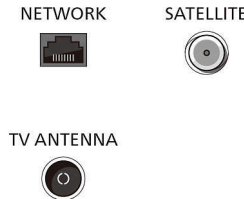

Tekniset tiedot

Liitännät

HDMI-liitäntöjen määrä: 3

HDMI-ominaisuudet: 4K, ARC (Audio Return Channel)

EasyLink (HDMI-CEC): Kaukosäätimen infrapunaliitäntä, Järjestelmän äänensäätö, Järjestelmän valmiustila, Toisto yhdellä painikkeella

USB-liitäntöjen lukumäärä: 2

Langaton yhteys: Wi-Fi 802.11n, 2x2, yksikaistainen

HDCP 2.3: Kaikissa HDMI-liitännöissä

HDMI ARC: Kyllä, HDMI1

HDMI 2.1 -ominaisuudet: eARC (HDMI 1), eARC-/VRR-/ALLM-tuki

EasyLink 2.0: HDMI-CEC Philips TV:lle/SB:lle, Ulkoinen asetus TV-käyttöliittymässä

Tuetut HDMI-kuvaominaisuudet

Pelaaminen: ALLM, HDMI VRR

HDR: HLG, HDR10, HDR10+-yhteensopiva

EU:n energiakortti

EPREL-rekisteröintinumero: 1960010

SDR:n energialuokka: E

SDR:n virrankulutus käynnissä: 45 kWh / 1 000 h kWh/1000h

HDR:n energialuokka: G

HDR:n virrankulutus käynnissä: 78 kWh / 1 000 h kWh/1000h

Virrankulutus laitteen ollessa sammutettuna:

n.a

Verkon valmiustila: 2,0 W

Käytetty paneeliteknikka: LED LCD

Virta

Verkkovirta: 220–240 VAC, 50/60 Hz

Virrankulutus valmiustilassa: alle 0,5 W

Virransäästöominaisuudet: Automaattinen virrankatkaisuajustin, Kuvanmykistys (radio), Eco-tila, Valosensori

Lisätarvikkeet

Mukana tulevat lisätarvikkeet: Kaukosäädin, 2 AAA-paristoa, Pöytäjalusta, Virtajohto, Pikaopas, Laki- ja turvallisuuseseite

Muotoilu

Television värit: Mattamusta reunus

Jalustamalli: Mustat tuet

Mitat

Kahden jalustan välimatka: 810 mm

Sopii seinätelineeseen: 200 x 100 mm

TV ilman jalustaa (L x K x S): 1 111 x 649 x 88 mm

TV ja jalusta (L x K x S): 1 111 x 674 x 255 mm

Pahvilaatikko (L x K x S): 1 240 x 785 x 150 mm

TV:n paino ilman jalustaa: 8,2 kg

TV:n ja jalustan paino: 8,4 kg

Paino pakattuna: 10,0 kg

Connections

Side

Bottom