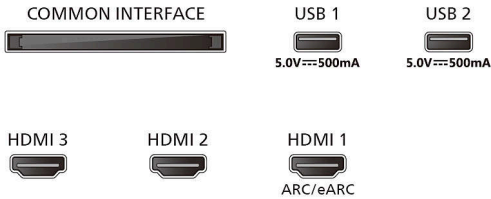

HDCP 2.3: Kaikissa HDMI-liitännöissä

HDMI ARC: Kyllä, HDMI1

HDMI 2.1 -ominaisuudet: eARC (HDMI 1), eARC-/VRR-/ALLM-tuki

EasyLink 2.0: HDMI-CEC Philips TV:lle/SB:lle, Ulkoinen asetus TV-käyttöliittymässä

Tuetut HDMI-kuvaominaisuudet

Pelaaminen: ALLM, HDMI VRR

HDR: HLG, HDR10, HDR10+-yhteensopiva

EU:n energiakortti

EPREL-rekisteröintinumero: 1960010

SDR:n energialuokka: E

SDR:n virrankulutus käynnissä: 45 kWh / 1 000 h kWh/1000h

HDR:n energialuokka: G

HDR:n virrankulutus käynnissä: 78 kWh / 1 000 h kWh/1000h

Virrankulutus laitteen ollessa sammutettuna:

n.a

Verkon valmiustila: 2,0 W

Käytetty paneeliteknikka: LED LCD

Virta

Verkkovirta: 220–240 VAC, 50/60 Hz

Virrankulutus valmiustilassa: alle 0,5 W

Virransäästöominaisuudet: Automaattinen virrankatkaisuajustin, Kuvanmykistys (radio), Eco-tila, Valosensori

Lisätarvikkeet

Mukana tulevat lisätarvikkeet: Kaukosäädin, 2 AAA-paristoa, Pöytäjalusta, Virtajohto, Pikaopas, Laki- ja turvallisuuseseite

Muotoilu

Television värit: Mattamusta reunus

Jalustamalli: Mustat tuet

Mitat

Kahden jalustan välimatka: 810 mm

Sopii seinätelineeseen: 200 x 100 mm

TV ilman jalustaa (L x K x S): 1 111 x 649 x 88 mm

TV ja jalusta (L x K x S): 1 111 x 674 x 255 mm

Pahvilaatikko (L x K x S): 1 240 x 785 x 150 mm

TV:n paino ilman jalustaa: 8,2 kg

TV:n ja jalustan paino: 8,4 kg

Paino pakattuna: 10,0 kg

Connections

Side