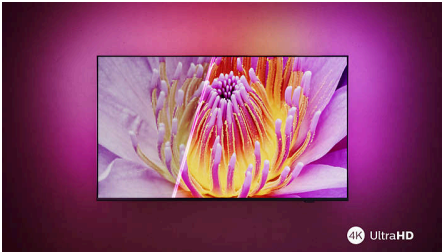

PHILIPS

4K Ambilight TV

LED

126 cm (50") AMBILIGHT tv
Pixel Precise Ultra HD
Titan-käyttöjärjestelmään
perustuva älytelevisioalusta
Dolby Atmos -ääni

50PUS8009

4K Ambilight TV

Erinomainen Ambilight TV

Uppoudu kaikkeen tämän monipuolisen Ambilight TV:n avulla! Siinä on upea kuva, todentuntuinen Dolby Atmos -ääni ja sujuva pelitoiminto. Ambilight takaa ikumuisuuden TV-illan riippumatta siitä, mitä katsot tai pelaat.

Elokuvatasoinen ääni. Upea pelikokemus.

- Elokuvatasoinen Dolby Atmos -ääni.
- Valmis pelaamiseen. VRR ja lyhyt viive kaikilla konsoleilla.

Kohokohdat

Ambilight TV

Ambilight-televisiot ovat ainoita televisioita, joissa taustapuolelle integroidut LED-valot reagoivat katsomaasi ja upottavat sinut televisiota ympäröivän värikkään valon hehkuun. Se muuttaa kaiken – televisiosi näyttää suuremmalta, ja pääset syvemmälle sisään urheilulähetyksiin, elokuviin, musiikkiin ja peleihin.

Kirkas, erittäin terävä kuva

Nauti kaikesta, mitä katsot tästä 4K (UHD) LED Ambilight TV:stä. Philipsin Pixel Precise Ultra HD -järjestelmä optimoi kuvanlaadun ja tuottaa terävän kuvan, eloisat värit ja sulavan liikkeen. Saat parhaan mahdollisen katselukokemuksen joka kerta.