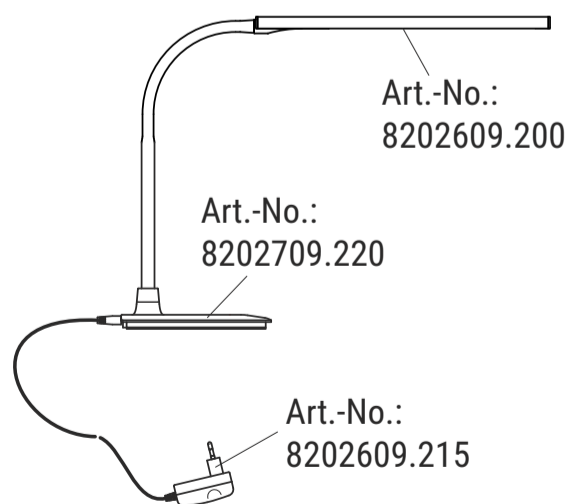

Notice de conditionnement et d'élimination
Istruzioni di imballaggio e smaltimento
Опаковка и указание за изхвърляне

Garantiehinweis
Guarantee
Garantie