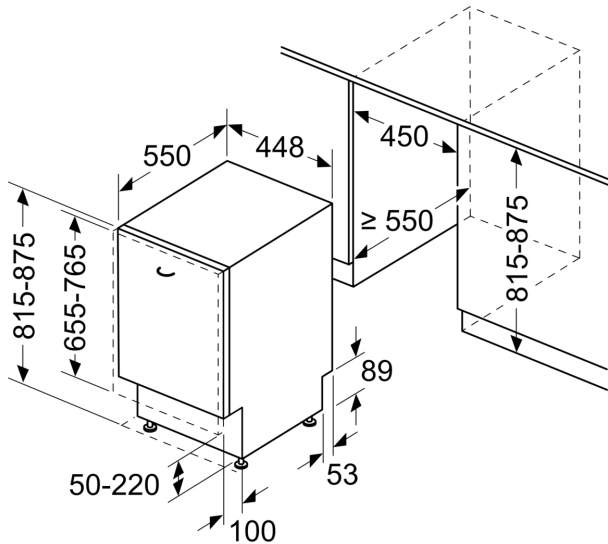

Serie 4, Volledig geïntegreerde vaatwasser, 45 cm, VarioScharnier (o.a. geschikt voor IKEA-keukens) SPH4HL801E

Afmeting in mm