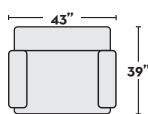

CHAIR $495

- ☐ #367511 LINEN
- ☐ #367528 BLUE