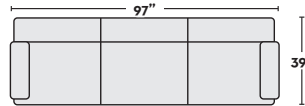

- #367581 LINEN
- #367627 BLUE

2 PC SECTIONAL WITH RAF CORNER CHAISE + LAF SOFA CHAISE

\$1,295

- #367564 LINEN
- #367610 BLUE

\$1,795 W/ QN MEMORY FOAM SLEEPER

- #367580 LINEN
- #367626 BLUE

QUEEN MEMORY FOAM SOFA SLEEPER

\$1,095

- #367514 LINEN
- #367531 BLUE

SOFA WITH REVERSIBLE CHAISE

\$795

- #367552 LINEN
- #367598 BLUE

SOFA \$595

- #367513 LINEN
- #367530 BLUE

LOVESEAT \$580