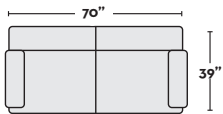

\$1,095

- #367514 LINEN
- #367531 BLUE

SOFA WITH REVERSIBLE CHAISE

\$795

- #367552 LINEN
- #367598 BLUE

SOFA \$595

- #367513 LINEN
- #367530 BLUE

LOVESEAT \$580