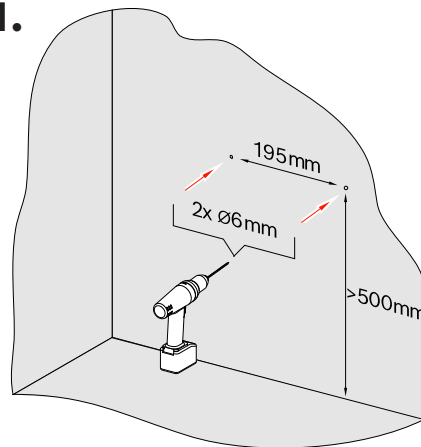

## DAS 3000 Help Center

<https://help.boschdiagnostics.com/DAS3000/#/home/DopplerSimulatorMounting/en/default>

Digital Quick Start Guide

1.

2.

Robert Bosch GmbH  
Automotive Service Solutions  
Franz-Oechsle-Straße 4  
73207 Plochingen  
DEUTSCHLAND  
[bosch.prueftechnik@bosch.com](mailto:bosch.prueftechnik@bosch.com)