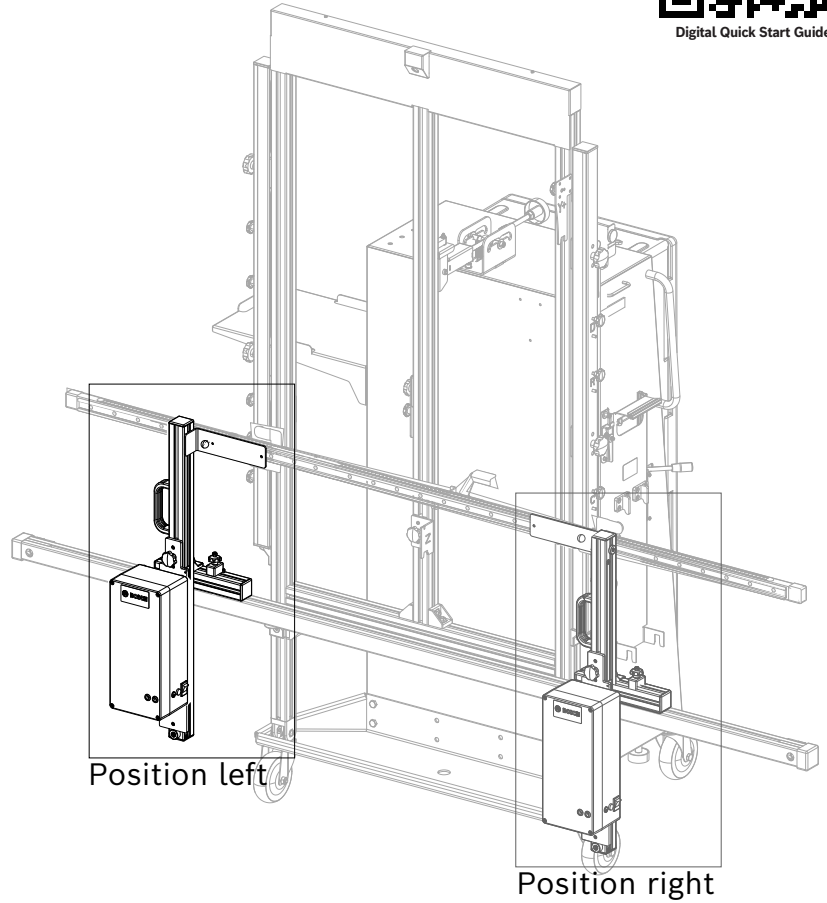

## DAS 3000 Help Center

<https://help.boschdiagnostics.com/DAS3000/#/home/DopplerSimulatorMounting/en/default>

Digital Quick Start Guide

1.

2.

Robert Bosch GmbH  
Automotive Service Solutions  
Franz-Oechsle-Straße 4  
73207 Plochingen  
DEUTSCHLAND  
[bosch.prueftechnik@bosch.com](mailto:bosch.prueftechnik@bosch.com)