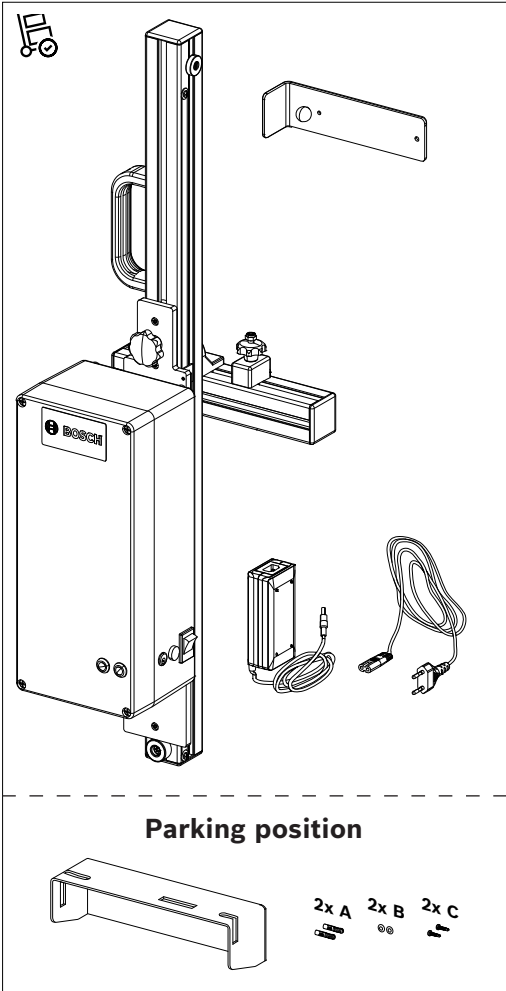

## DAS 3000 Help Center

<https://help.boschdiagnostics.com/DAS3000/#/home/DopplerSimulatorMounting/en/default>

Digital Quick Start Guide

1.

2.

Robert Bosch GmbH  
Automotive Service Solutions  
Franz-Oechsle-Straße 4  
73207 Plochingen  
DEUTSCHLAND  
[bosch.prueftechnik@bosch.com](mailto:bosch.prueftechnik@bosch.com)