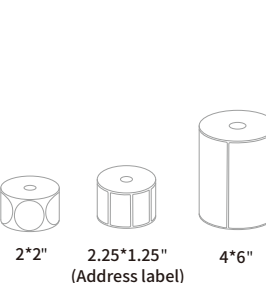

www.jadens.com
Scan and find us for high quality thermal papers.

Compatible Printing Paper Width 25.4mm to 112mm (1 inch to 4.4 inch)

Supported Rolled Thermal Paper

Supported Folded Thermal Paper

www.jadens.com
Scannen und finden Sie uns für hochwertige Thermopapiere.

Largeur de papier d'impression compatible : 25,4 mm à 112 mm (1 pouce à 4,41 pouces)

Papier thermique en rouleau pris en charge

Papier thermique plié pris en charge