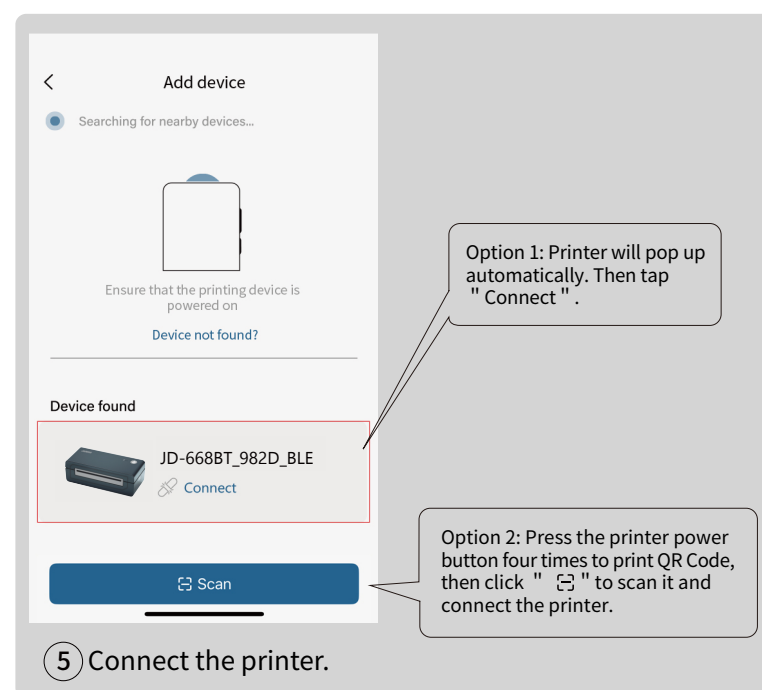

APP Printing Quick Start Guide

Scan the QR code below to download the newest "APP Printing Quick Start Guide", as the APP UI may update.

Kurzanleitung zum Drucken in der APP

Scannen Sie den untenstehenden QR-Code, um die neueste "Kurzanleitung zum Drucken in der APP" herunterzuladen, da die APP-Benutzeroberfläche möglicherweise aktualisiert wird.

Guide de démarrage rapide pour l'impression avec l'application

Scannez le code QR ci-dessous pour télécharger la dernière version du "Guide de démarrage rapide pour l'impression avec l'application", car l'application peut être mise à jour.