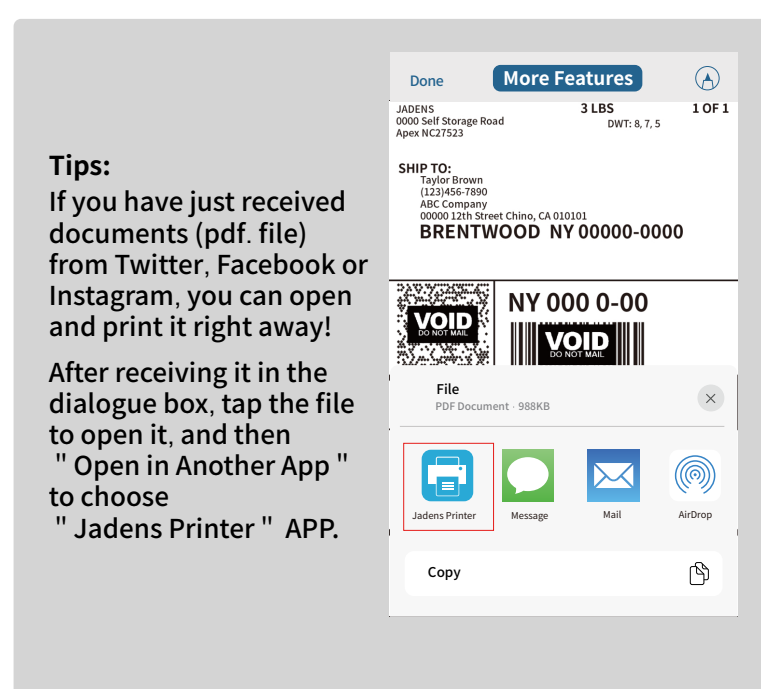

APP Printing Quick Start Guide

Scan the QR code below to download the newest "APP Printing Quick Start Guide", as the APP UI may update.

Kurzanleitung zum Drucken in der APP

Scannen Sie den untenstehenden QR-Code, um die neueste "Kurzanleitung zum Drucken in der APP" herunterzuladen, da die APP-Benutzeroberfläche möglicherweise aktualisiert wird.

Guide de démarrage rapide pour l'impression avec l'application

Scannez le code QR ci-dessous pour télécharger la dernière version du "Guide de démarrage rapide pour l'impression avec l'application", car l'application peut être mise à jour.