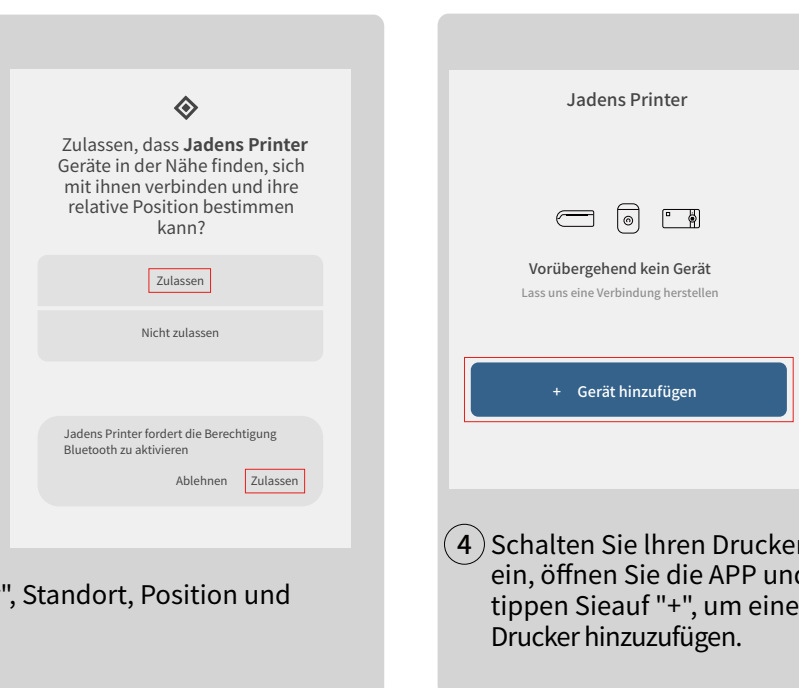

APP Printing Quick Start Guide

Scan the QR code below to download the newest "APP Printing Quick Start Guide", as the APP UI may update.

Kurzanleitung zum Drucken in der APP

Scannen Sie den untenstehenden QR-Code, um die neueste "Kurzanleitung zum Drucken in der APP" herunterzuladen, da die APP-Benutzeroberfläche möglicherweise aktualisiert wird.

Guide de démarrage rapide pour l'impression avec l'application

Scannez le code QR ci-dessous pour télécharger la dernière version du "Guide de démarrage rapide pour l'impression avec l'application", car l'application peut être mise à jour.