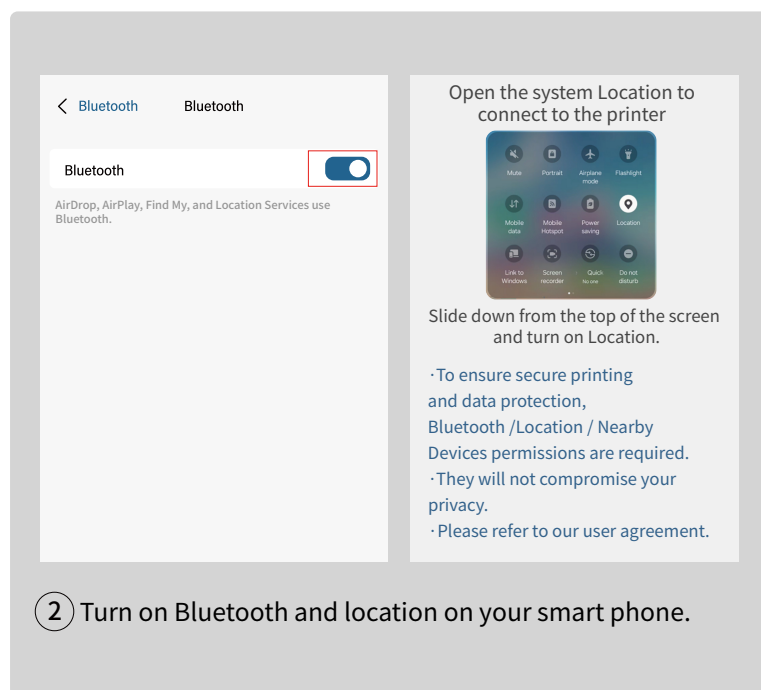

APP Printing Quick Start Guide

Scan the QR code below to download the newest "APP Printing Quick Start Guide", as the APP UI may update.

Kurzanleitung zum Drucken in der APP

Scannen Sie den untenstehenden QR-Code, um die neueste "Kurzanleitung zum Drucken in der APP" herunterzuladen, da die APP-Benutzeroberfläche möglicherweise aktualisiert wird.

Guide de démarrage rapide pour l'impression avec l'application

Scannez le code QR ci-dessous pour télécharger la dernière version du "Guide de démarrage rapide pour l'impression avec l'application", car l'application peut être mise à jour.