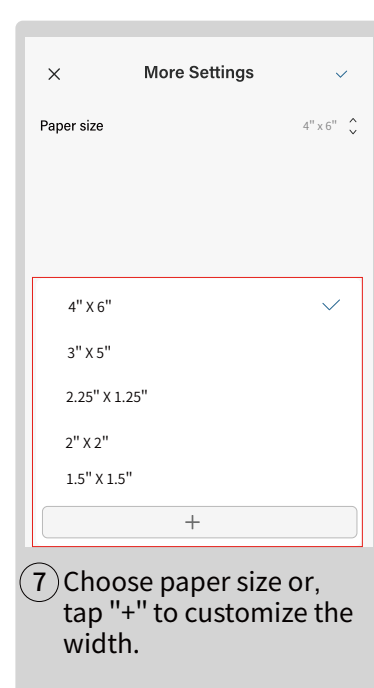

APP Printing Quick Start Guide

Scan the QR code below to download the newest "APP Printing Quick Start Guide", as the APP UI may update.

Kurzanleitung zum Drucken in der APP

Scannen Sie den untenstehenden QR-Code, um die neueste "Kurzanleitung zum Drucken in der APP" herunterzuladen, da die APP-Benutzeroberfläche möglicherweise aktualisiert wird.