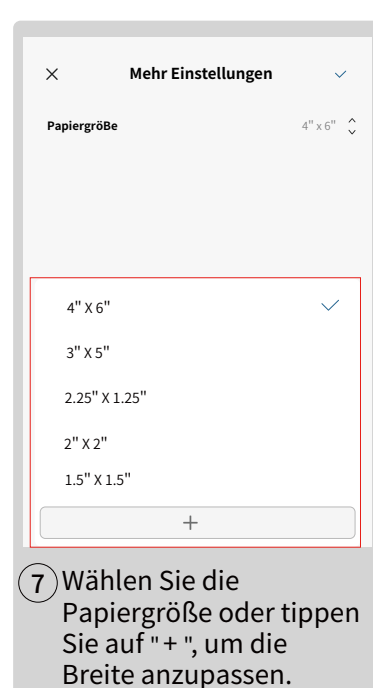

APP Printing Quick Start Guide

Scan the QR code below to download the newest "APP Printing Quick Start Guide", as the APP UI may update.

Kurzanleitung zum Drucken in der APP

Scannen Sie den untenstehenden QR-Code, um die neueste "Kurzanleitung zum Drucken in der APP" herunterzuladen, da die APP-Benutzeroberfläche möglicherweise aktualisiert wird.

Guide de démarrage rapide pour l'impression avec l'application

Scannez le code QR ci-dessous pour télécharger la dernière version du "Guide de démarrage rapide pour l'impression avec l'application", car l'application peut être mise à jour.