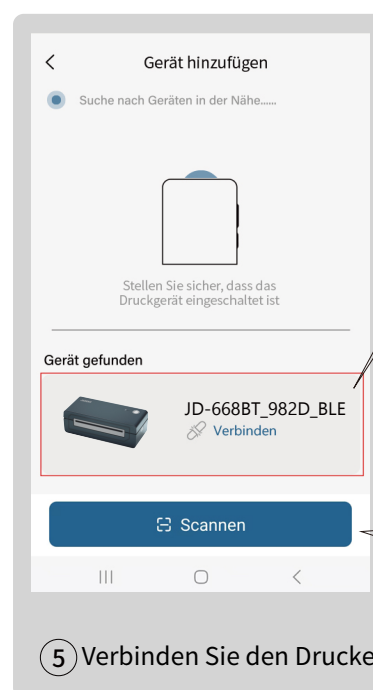

APP Printing Quick Start Guide

Scan the QR code below to download the newest "APP Printing Quick Start Guide", as the APP UI may update.

Kurzanleitung zum Drucken in der APP

Scannen Sie den untenstehenden QR-Code, um die neueste "Kurzanleitung zum Drucken in der APP" herunterzuladen, da die APP-Benutzeroberfläche möglicherweise aktualisiert wird.

Guide de démarrage rapide pour l'impression avec l'application

Scannez le code QR ci-dessous pour télécharger la dernière version du "Guide de démarrage rapide pour l'impression avec l'application", car l'application peut être mise à jour.