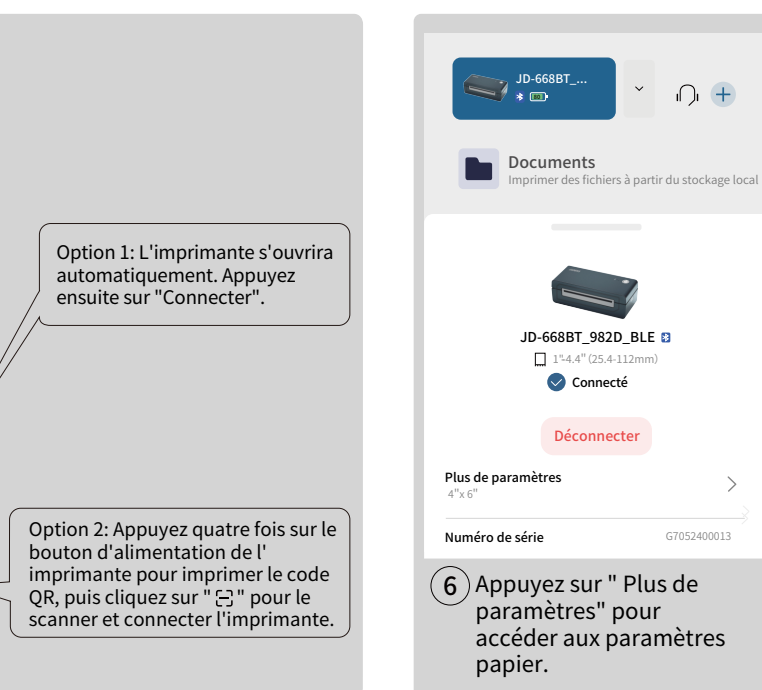

APP Printing Quick Start Guide

Scan the QR code below to download the newest "APP Printing Quick Start Guide", as the APP UI may update.

Kurzanleitung zum Drucken in der APP

Scannen Sie den untenstehenden QR-Code, um die neueste "Kurzanleitung zum Drucken in der APP" herunterzuladen, da die APP-Benutzeroberfläche möglicherweise aktualisiert wird.

Guide de démarrage rapide pour l'impression avec l'application

Scannez le code QR ci-dessous pour télécharger la dernière version du "Guide de démarrage rapide pour l'impression avec l'application", car l'application peut être mise à jour.