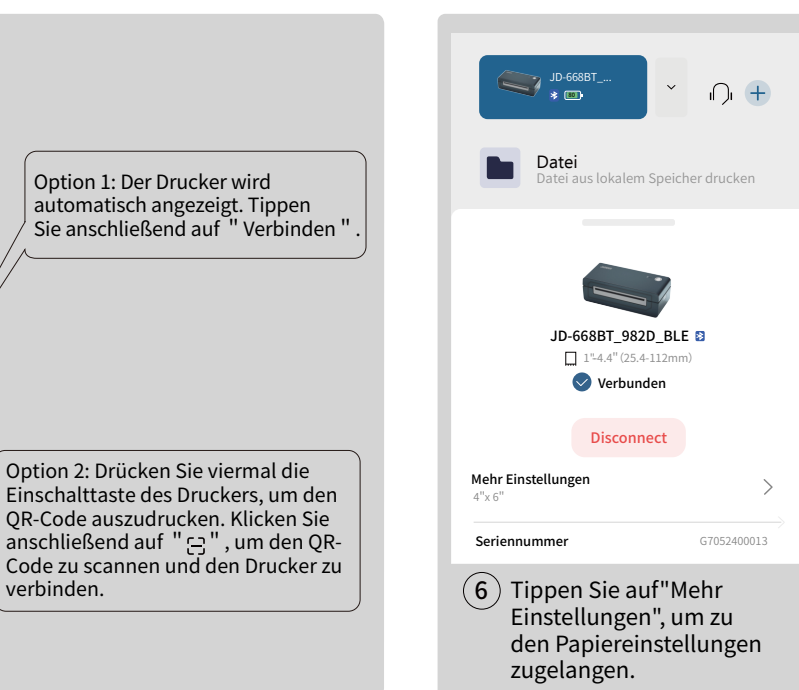

APP Printing Quick Start Guide

Scan the QR code below to download the newest "APP Printing Quick Start Guide", as the APP UI may update.

Kurzanleitung zum Drucken in der APP

Scannen Sie den untenstehenden QR-Code, um die neueste "Kurzanleitung zum Drucken in der APP" herunterzuladen, da die APP-Benutzeroberfläche möglicherweise aktualisiert wird.

Guide de démarrage rapide pour l'impression avec l'application

Scannez le code QR ci-dessous pour télécharger la dernière version du "Guide de démarrage rapide pour l'impression avec l'application", car l'application peut être mise à jour.