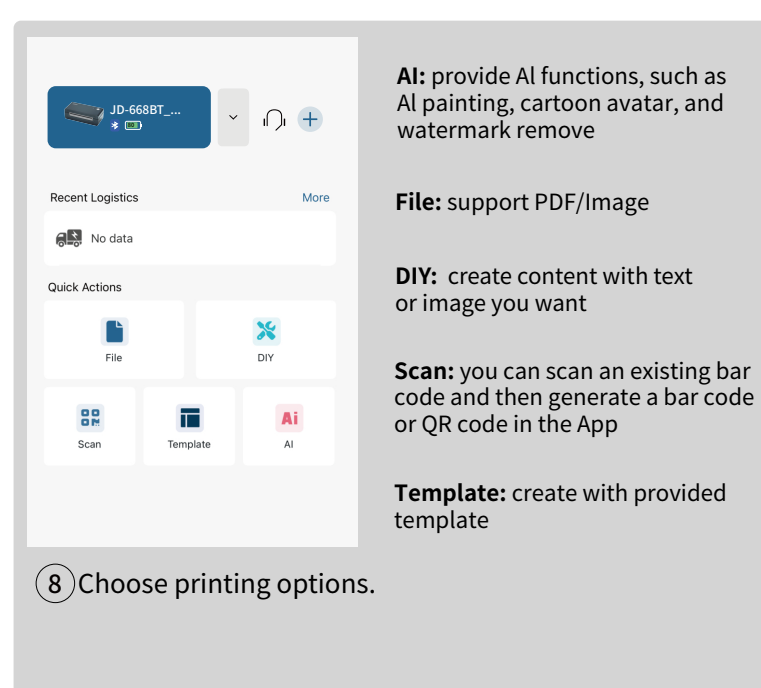

APP Printing Quick Start Guide

Scan the QR code below to download the newest "APP Printing Quick Start Guide", as the APP UI may update.

Kurzanleitung zum Drucken in der APP

Scannen Sie den untenstehenden QR-Code, um die neueste "Kurzanleitung zum Drucken in der APP" herunterzuladen, da die APP-Benutzeroberfläche möglicherweise aktualisiert wird.

Guide de démarrage rapide pour l'impression avec l'application

Scannez le code QR ci-dessous pour télécharger la dernière version du "Guide de démarrage rapide pour l'impression avec l'application", car l'application peut être mise à jour.