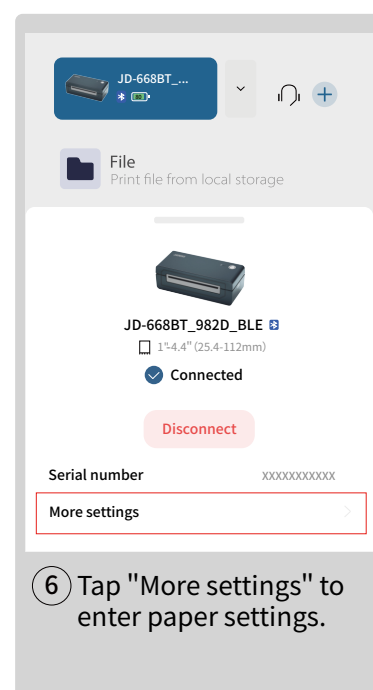

APP Printing Quick Start Guide

Scan the QR code below to download the newest "APP Printing Quick Start Guide", as the APP UI may update.

Kurzanleitung zum Drucken in der APP

Scannen Sie den untenstehenden QR-Code, um die neueste "Kurzanleitung zum Drucken in der APP" herunterzuladen, da die APP-Benutzeroberfläche möglicherweise aktualisiert wird.

Guide de démarrage rapide pour l'impression avec l'application

Scannez le code QR ci-dessous pour télécharger la dernière version du "Guide de démarrage rapide pour l'impression avec l'application", car l'application peut être mise à jour.