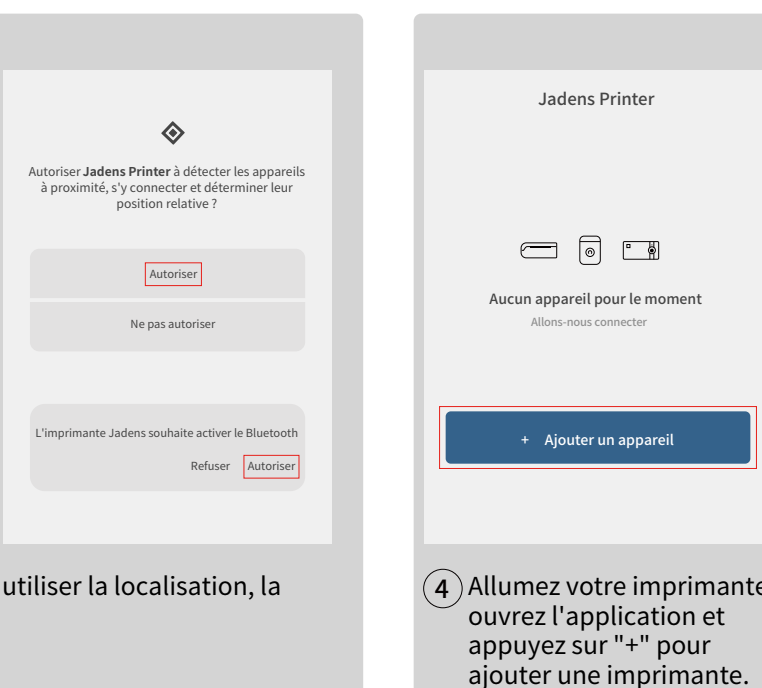

APP Printing Quick Start Guide

Scan the QR code below to download the newest "APP Printing Quick Start Guide", as the APP UI may update.

Kurzanleitung zum Drucken in der APP

Scannen Sie den untenstehenden QR-Code, um die neueste "Kurzanleitung zum Drucken in der APP" herunterzuladen, da die APP-Benutzeroberfläche möglicherweise aktualisiert wird.

Guide de démarrage rapide pour l'impression avec l'application

Scannez le code QR ci-dessous pour télécharger la dernière version du "Guide de démarrage rapide pour l'impression avec l'application", car l'application peut être mise à jour.