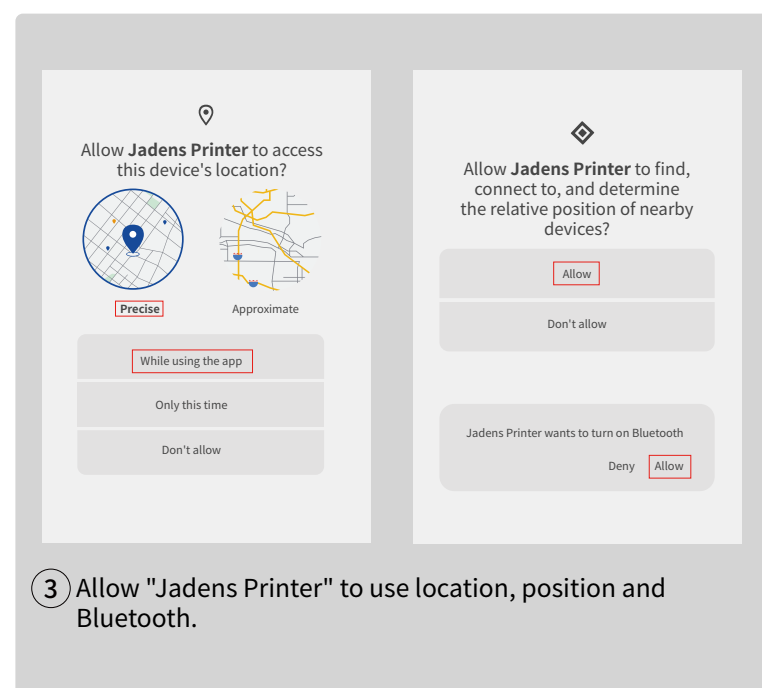

APP Printing Quick Start Guide

Scan the QR code below to download the newest "APP Printing Quick Start Guide", as the APP UI may update.

Kurzanleitung zum Drucken in der APP

Scannen Sie den untenstehenden QR-Code, um die neueste "Kurzanleitung zum Drucken in der APP" herunterzuladen, da die APP-Benutzeroberfläche möglicherweise aktualisiert wird.

Guide de démarrage rapide pour l'impression avec l'application

Scannez le code QR ci-dessous pour télécharger la dernière version du "Guide de démarrage rapide pour l'impression avec l'application", car l'application peut être mise à jour.