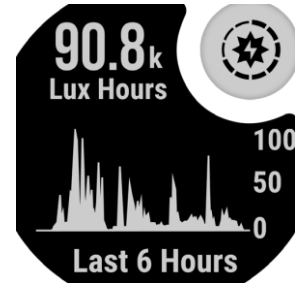

VERRE SOLAIRE

Pour ceux qui recherchent une montre avec un maximum d'autonomie pour leurs aventures en extérieur, la série Instinct 3 propose des options avec un écran MIP monochrome translectif à contraste élevé avec verre solaire pour une autonomie illimitée en mode montre connectée¹.