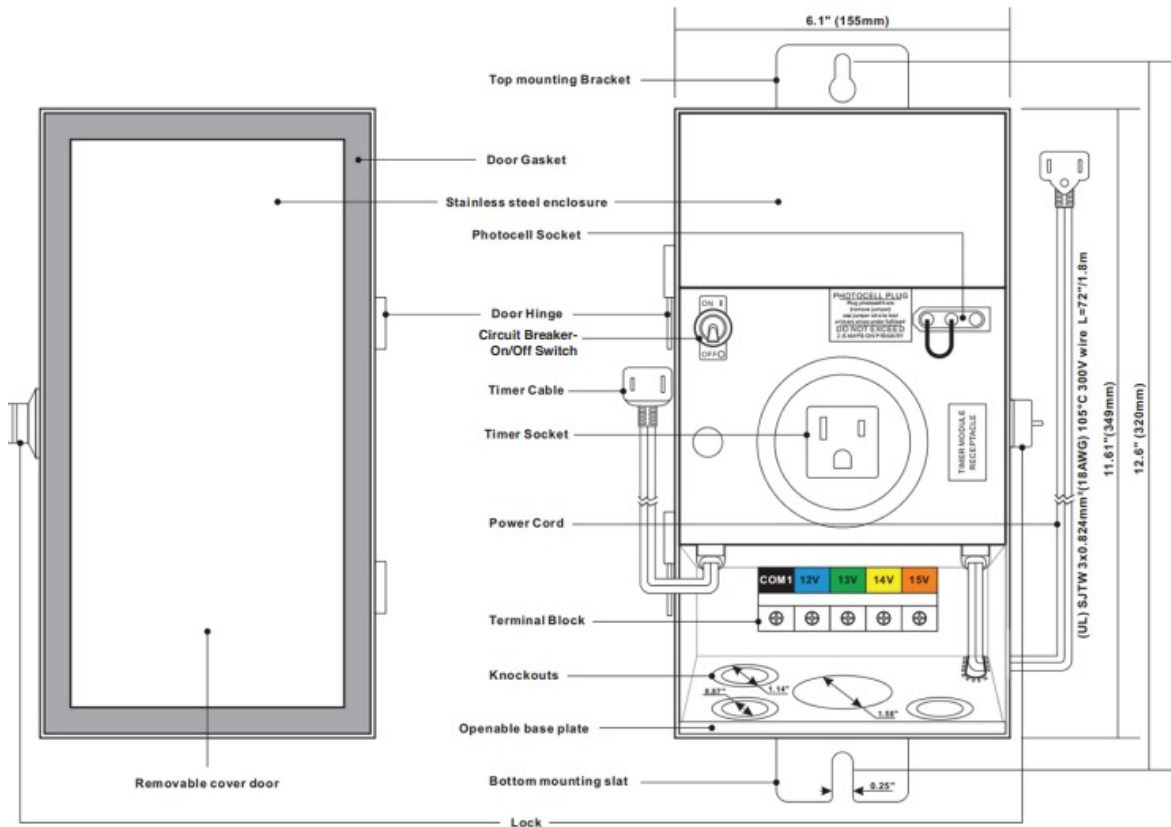

ILS Wire	Silicone gel filled ILS-WC206-XX
ILS-W1XXX-100	ILS-WC208-XX
ILS-W1XXX-250	ILS-WC210-XX
ILS-W1XXX-500	ILS-WC212-XX

See separate specificatin sheet for control details

DIMENSIONS

- ILS-S150B-SS

- ILS-S300B-SS