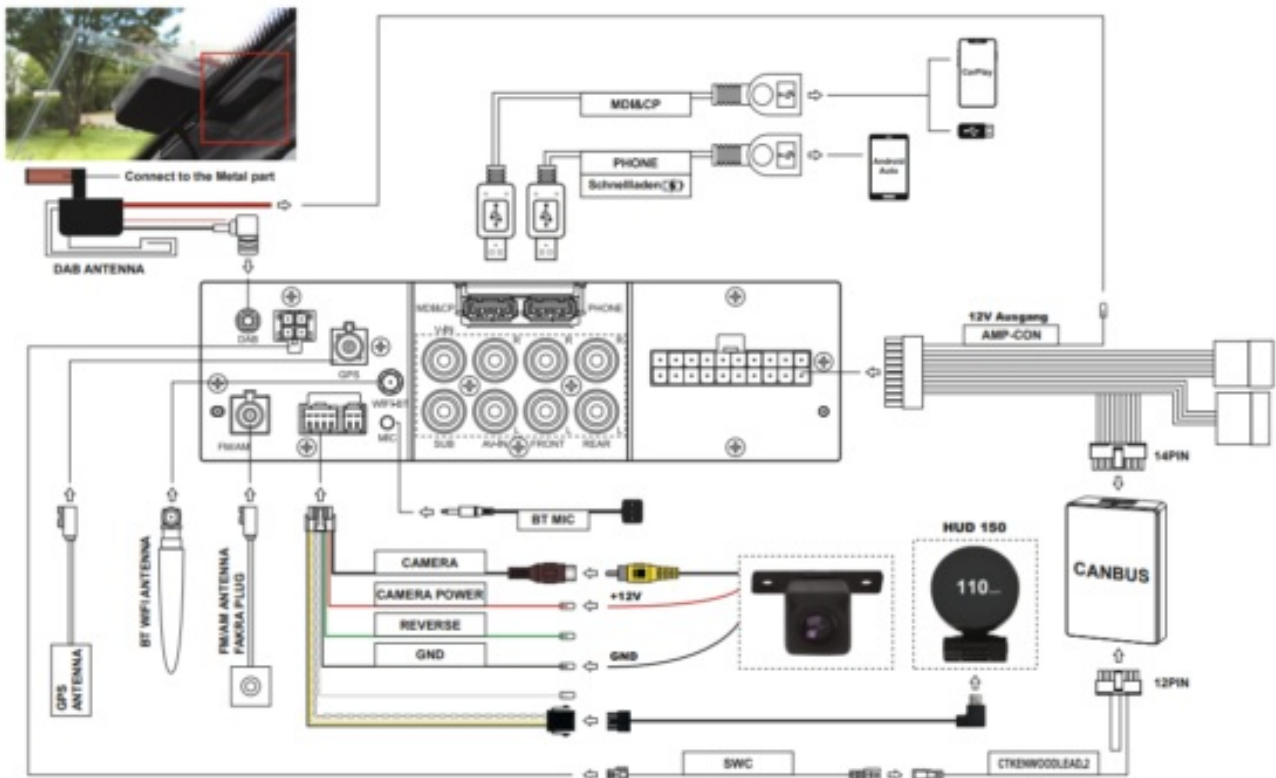

Support

Bitte downloaden Sie die aktuellste Software Version von: <https://flex.dynavin.com>
Fur weitere Fragen kontaktieren Sie uns bitte unter: <https://Support.dynavin.com/technical>