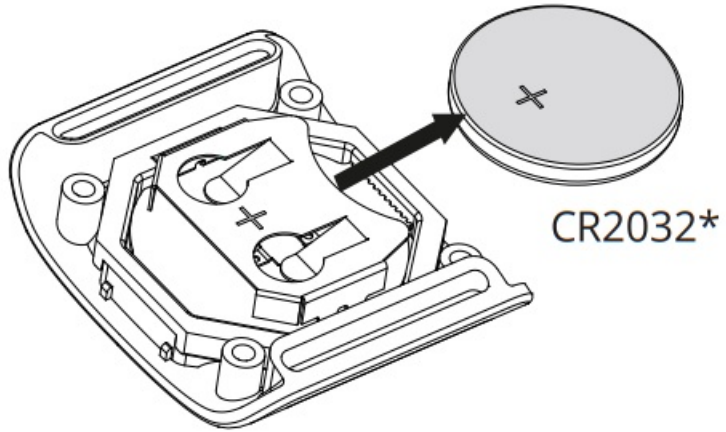

Enzo Long Range Radio Trigger

Battery replacement guide

1

2

3

4

60 s.

5