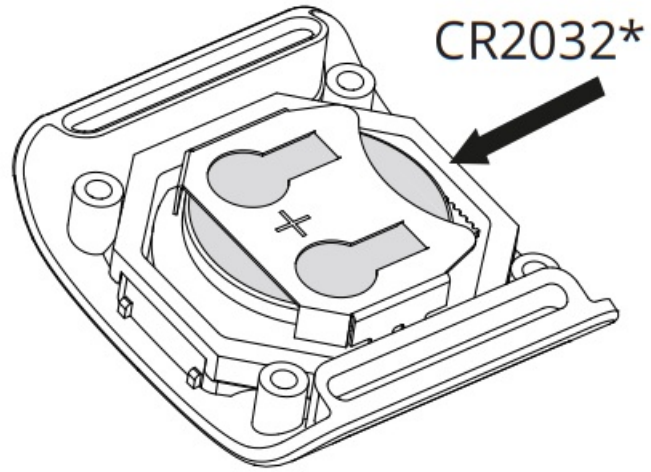

Enzo Long Range Radio Trigger

Battery replacement guide

1

2

3

4

60 s.

5