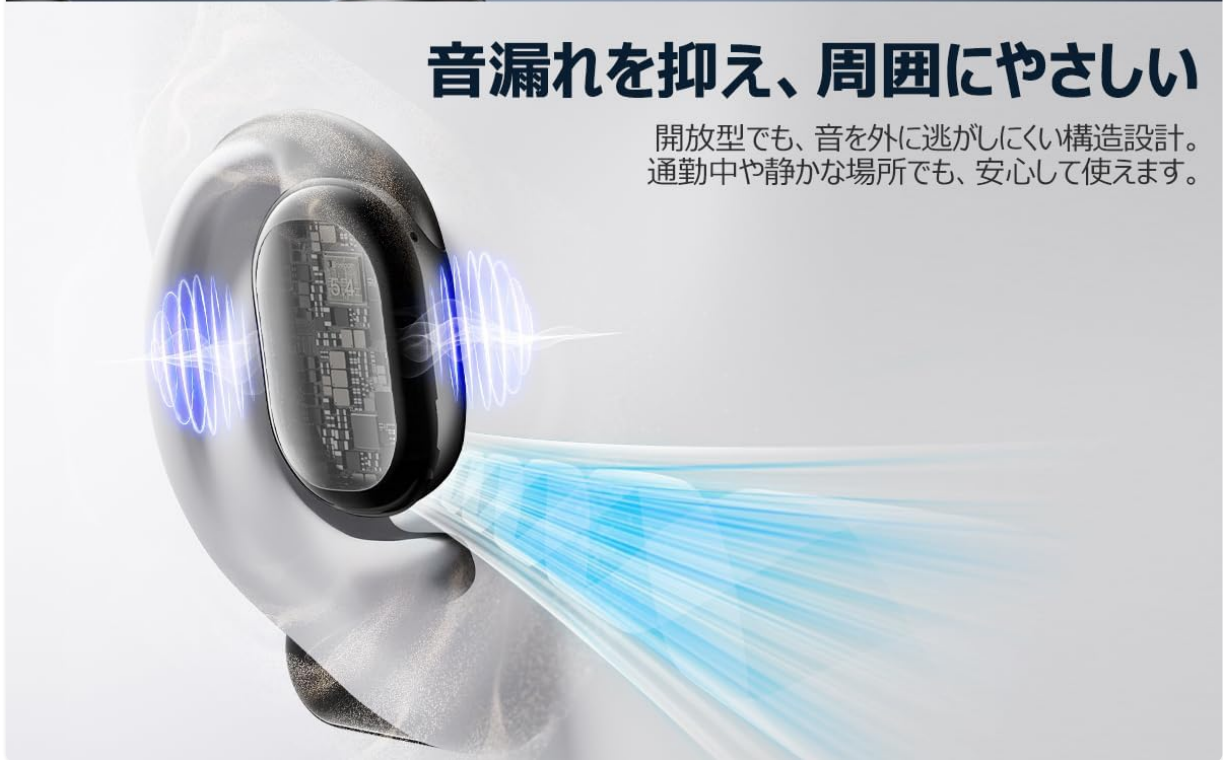

臨場感あふれる高音質

高性能16.2mmと独自音響構造で、中高音はクリアに、低音は迫力満点。Bluetooth 5.4対応で、音の遅延も少なく快適。

音漏れを抑え、周囲にやさしい

開放型でも、音を外に逃がしにくい構造設計。通勤中や静かな場所でも、安心して使えます。

Image: Diagram illustrating the 16.2mm dynamic driver and Bluetooth 5.4 (note: feature bullets state Bluetooth 6.0) technology within the S13 earphone.