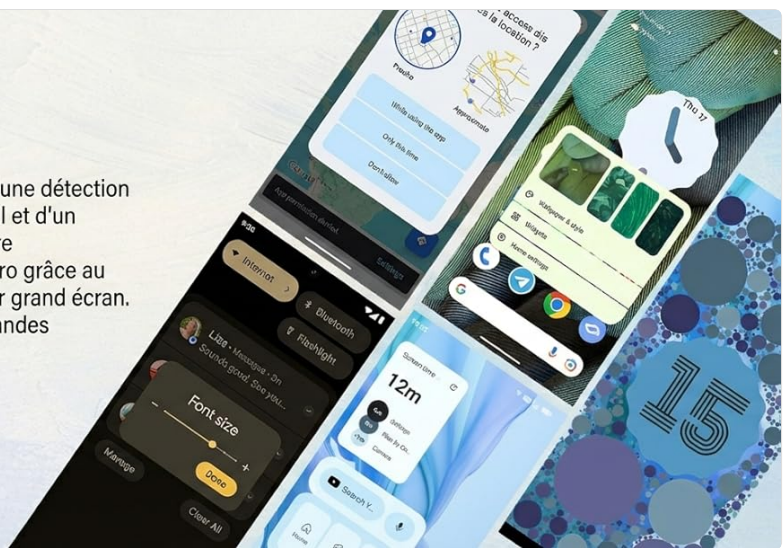

Tout nouveau Android 15

Protégé. Puissant. Transparent

Protégez ce qui compte le plus avec Android 15. Doté d'une détection de vol avancée pour assurer la sécurité de votre appareil et d'un espace privé pour sécuriser vos données sensibles, votre confidentialité est primordiale. Multitâchez comme un pro grâce au couplage d'applications et à l'optimisation améliorée sur grand écran. Capturez des moments époustouffants avec des commandes d'appareil photo intégrées améliorées.

Android 15

Image: Various screenshots of the Android 15 operating system interface on the Ulefone RugKing 4 Pro, highlighting its features and design.

Display and Interaction

- The 6.56-inch 120Hz display provides a smooth and immersive viewing experience.
- **Water-Lock Mode:** Activate this mode to safely use your phone in wet conditions without accidental touches. Your screen remains visible even in heavy rain.

Écran 6,56" 120Hz

Une Vue Plus Fluide et Immersive

-  **120Hz**
Taux de
Rafraîchissement Élevé
-  **500nits**
Luminosité de l'Écran
-  **Grand Écran**
6,56 pouces

Image: The Ulefone RugKing 4 Pro displaying a high-refresh-rate image, emphasizing its 6.56-inch 120Hz screen.