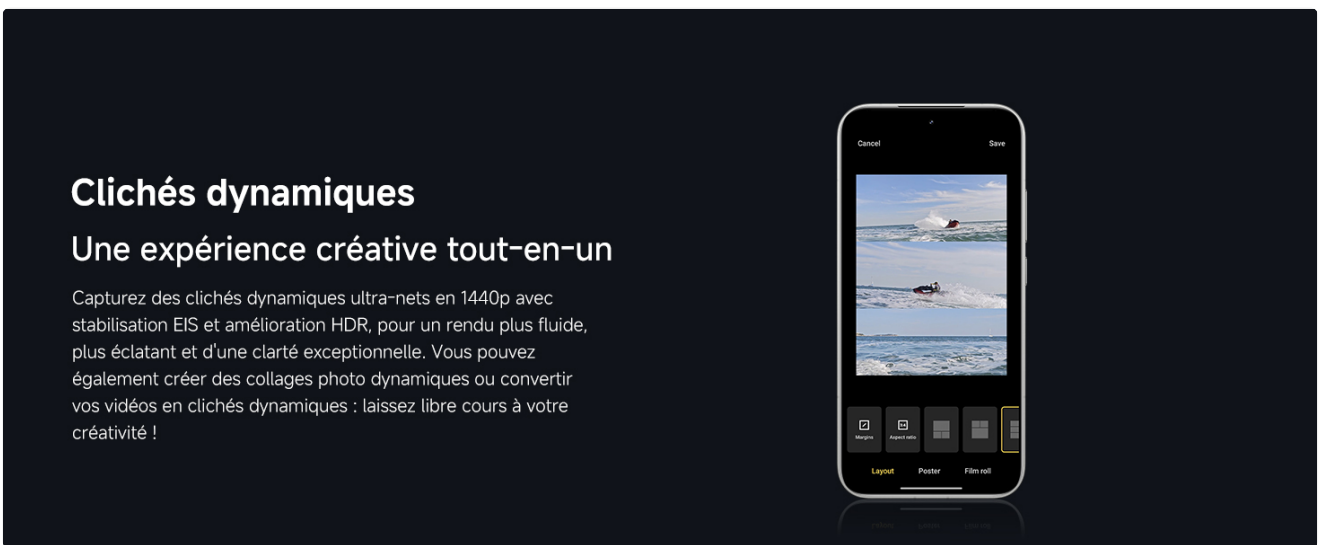

Image: The POCO F8 Ultra's display with minimal bezels.

Clichés dynamiques Une expérience créative tout-en-un

Capturez des clichés dynamiques ultra-nets en 1440p avec stabilisation EIS et amélioration HDR, pour un rendu plus fluide, plus éclatant et d'une clarté exceptionnelle. Vous pouvez également créer des collages photo dynamiques ou convertir vos vidéos en clichés dynamiques : laissez libre cours à votre créativité !

Image: Eye protection features for comfortable viewing.

3.3. Camera System

The device is equipped with a powerful 50 MP Light Fusion 950 main camera with Optical Image Stabilization (OIS), a 50 MP ultra-wide-angle lens, and a 50 MP periscope telephoto lens. The front camera is 32 MP, ideal for high-quality selfies and video calls.