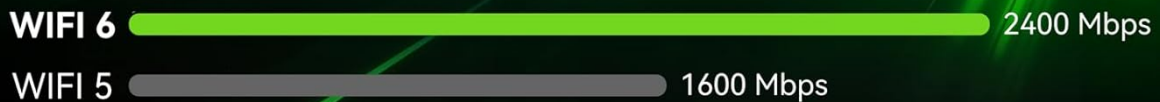

# Wi-Fi 6+Bluetooth 5.2 高速 安定ワイヤレス

高速通信と安定接続で、オンライン会議や動画視聴、周辺機器の接続まで、  
快適で途切れにくい通信環境を実現します。

# WiFi 6

Image: Diagram illustrating the efficient dual-airflow cooling system of the ACEMAGIC M5 Mini PC, including its fan, heat pipes, and fins.