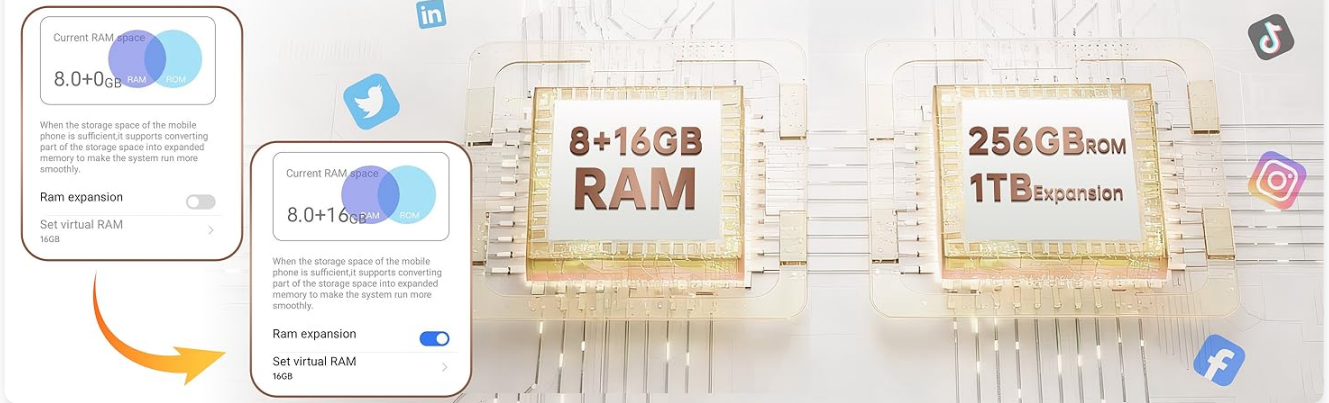

24GB (8+16) RAM+256GB ROM 大容量メモリ

高性能オクタコアプロセッサを搭載し、8GBの物理メモリと16GBの仮想メモリを組み合わせた強力な構成により、マルチタスク処理を軽快にこなし、様々なゲームをスムーズに動作させ、ラグとはお別れです。256GBの内部ストレージを搭載し、日常的なファイル保存やアプリインストールに十分な容量を提供。さらにTFカードによる最大1TBまでの拡張をサポートし、膨大な写真・動画・ゲームリソースを自由に保存可能。性能とストレージの両面での要求を満たします。