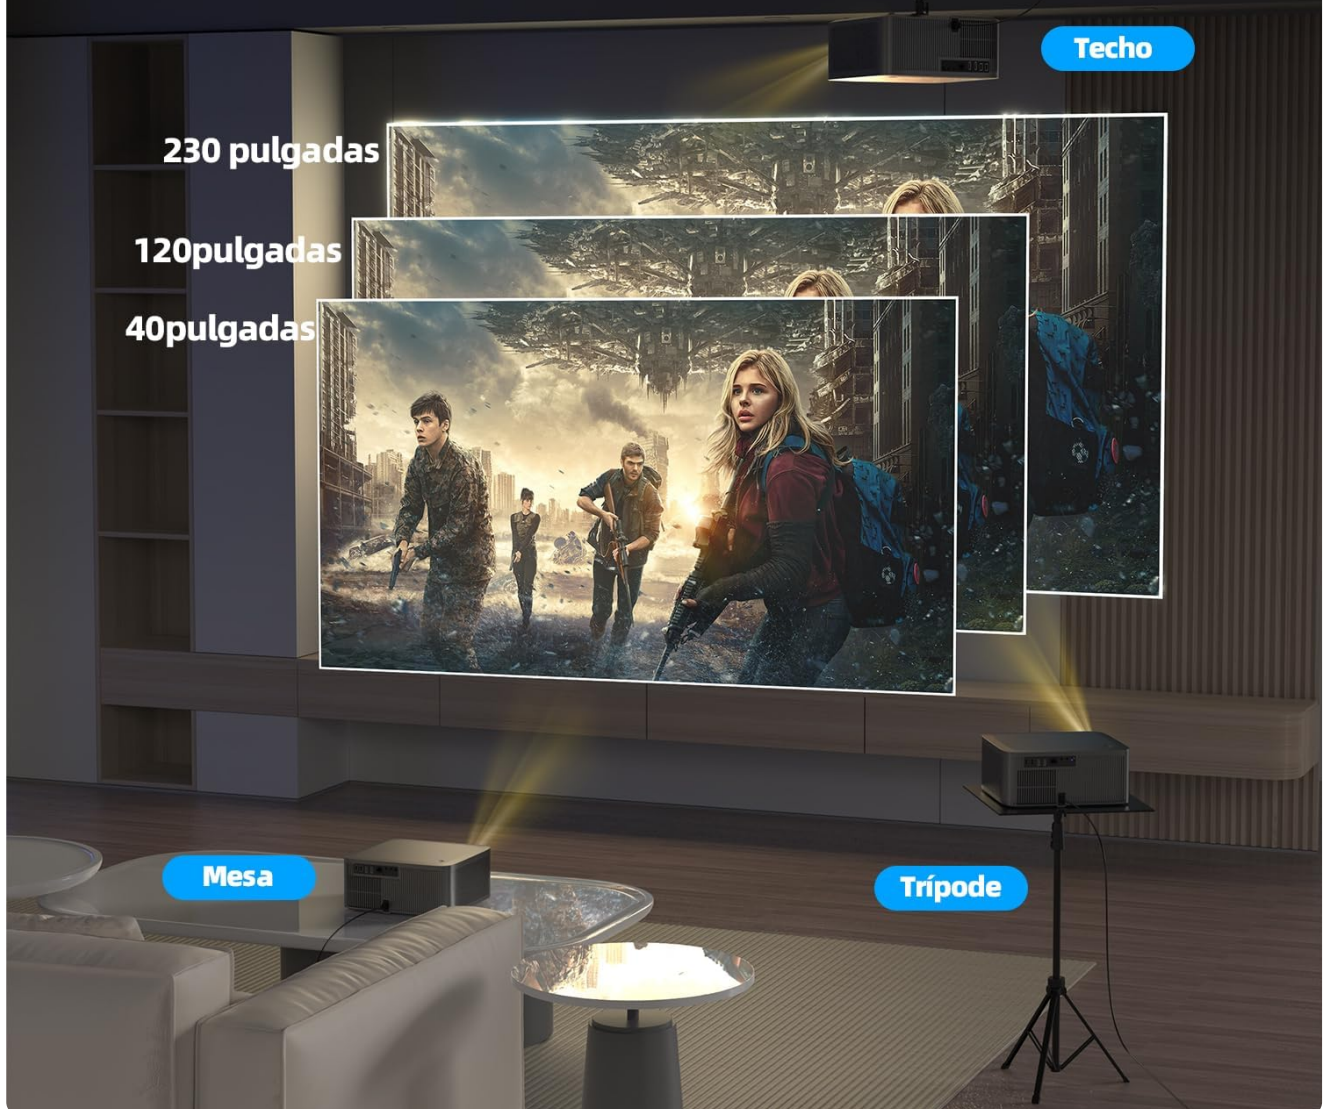

# Disfrute visual similar al del teatro

El tamaño de proyección de 40 a 230" crea un cine en casa inmersivo para amplificar tu visión.

Image 2.3: Illustration of the projector's versatile projection capabilities, showing screen sizes ranging from 40 to 230 inches and different setup positions.