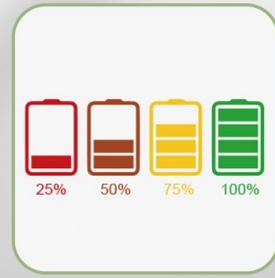

#### 4.3. Multimedia and Shortcut Keys

The keyboard features various multimedia and shortcut keys for enhanced productivity:

- Pressing a multifunction key alone will activate numeric input mode.
- Pressing **Shift + Multifunction Key** allows for symbol input.
- Pressing **Fn + Multifunction Key** activates multimedia functions (e.g., brightness, volume, media control).
- For Windows users, **Fn + Shift + Multifunction Key** can be used for specific shortcut functions.

## ユーザーフレンドリーなデザインの詳細

・高品質なPC素材使用

・シザー式(はさみ式)デザイン

・LEDインジケーター搭載

Fn+左Commandキーを押すと、現在のキーボードのバッテリー残量を確認できます

Image: A visual guide to the Fn key shortcuts for various functions like brightness, volume, and media control.

### 4.4. Language Switching

- **iOS / Mac:** Press **Ctrl + Spacebar**.
- **Android:** Press **Ctrl + Spacebar** or **Shift + Spacebar**.
- **Windows:** Press **Alt + Shift**.