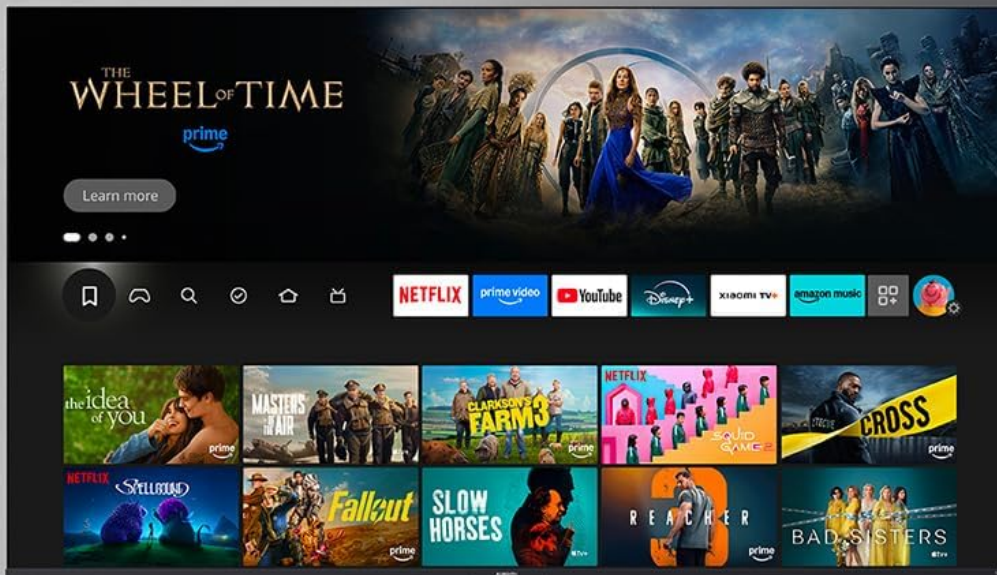

## Alexa Voice Control

The included Bluetooth remote control features an Alexa button. Press this button and use your voice to search for content, adjust volume, change channels, or control compatible smart home devices. The 360-degree coverage allows voice commands from various angles.

## Divertimento senza fine

Una TV degna di un'ovazione: Fire TV riunisce tutto in un unico posto. Siediti, rilassati e goditi i tuoi contenuti preferiti da Netflix, Prime Video, Disney+, TV in diretta e altro ancora. Non riesci a decidere cosa guardare? Ricevi i tuoi consigli o chiedi semplicemente ad Alexa di trovare nuovi contenuti. Vai oltre lo streaming e interagisci con i tuoi dispositivi smart home per creare l'atmosfera perfetta per la tua serata cinema.

Figure 5: Bluetooth remote control with dedicated Alexa button.

### Apple AirPlay

Stream content directly from your iPhone, iPad, or Mac to your TV using Apple AirPlay. Share photos, watch videos, or mirror your entire screen wirelessly.

Figure 6: Using Apple AirPlay to cast content to the TV.