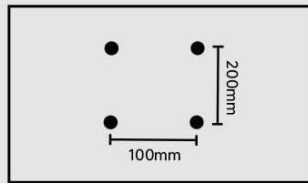

# XIAOMI TV F 32 2026

Montaggio a parete: 100mm\*200mm

Peso base inclusa (kg): 3.2kg

Peso base esclusa (kg): 3.1kg

Peso dell'imballaggio (kg): 4.5kg

Figure 3: TV dimensions and VESA mounting pattern (100x200mm).