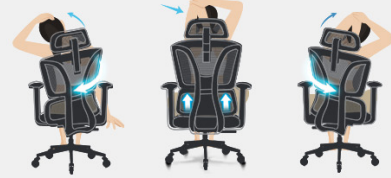

La espalda permanece apoyada incluso al girar, lo que reduce la tensión y el dolor en la espalda y los hombros.

Image Description: This image illustrates the flexible backrest and automatic lumbar support, showing how the chair adapts to the user's movements to reduce stress and back pain, promoting an ideal sitting posture.

4. Reclining Positions

- The chair offers 4 recline positions (90°, 120°, 130°, 140°) for working, relaxing, or resting.

CUATRO POSICIONES FUNCIÓN DE BLOQUEO

PROPORCIONA LA FLEXIBILIDAD NECESARIA PARA PASAR DEL TRABAJO A LA RELAJACIÓN.

TRABAJO ENTRETENIMIENTO RELAJACIÓN SIESTA

Image Description: This diagram showcases the four recline positions (90°, 120°, 130°, 140°) and 360-degree swivel, illustrating the chair's versatility for different activities from working to napping.