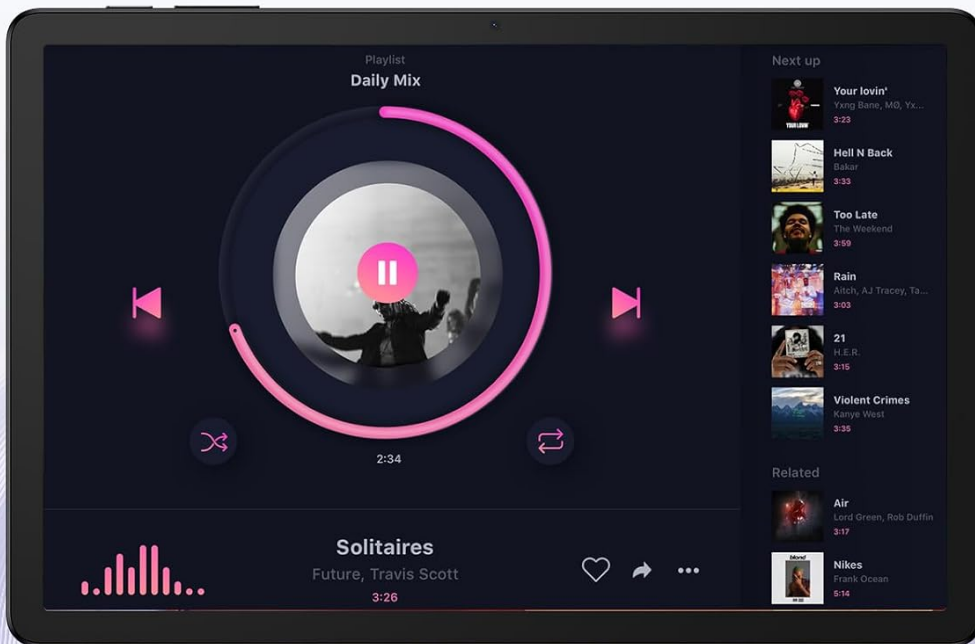

Altavoces Dobles, Doble Disfrute

1.5 W
Alta potencia

121 dB
Altavoz de
alta fidelidad

770 Hz
Frecuencia
de resonancia

Image: Visual representation of the tablet's dual speaker system.

Experiencia Inteligente y Conveniente