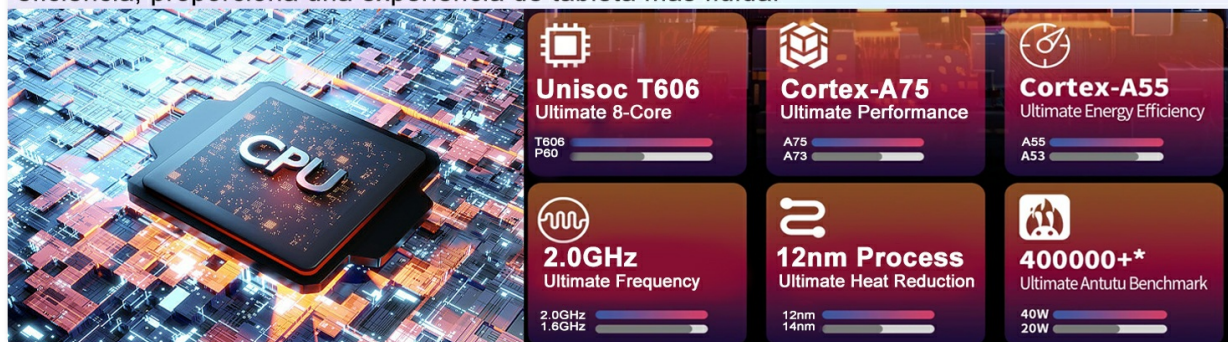

Aproveche su potencial **Precisión, potencia, perfección: Unisoc T606.**

El Unisoc T606 incorpora un núcleo A75 de alto rendimiento. Junto con el núcleo A55 de alta eficiencia, proporciona una experiencia de tableta más fluida.