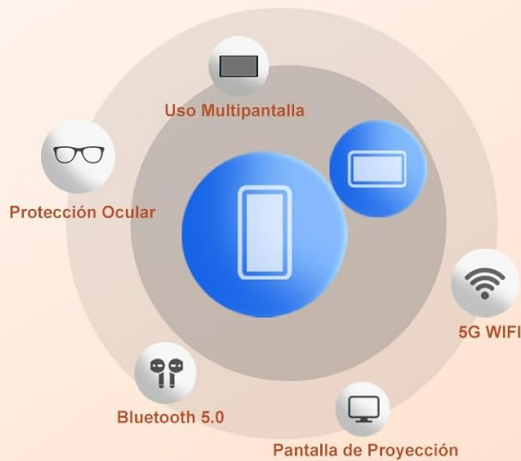

Tecnología Compatibilidad

Widevine L1 Netflix, experimenta una reproducción de vídeo de alta calidad y una sensación de imagen colorida con una pantalla Full HD de 10,1 pulgadas de resolución

Fácil de Usar

5G WIFI BT 5.0 Protección Ocular

Cuerpo Metálico Nueva Cámara

Image 3.2: Visual representation of key features including Widevine L1 support, 5G WiFi, Bluetooth 5.0, and the tablet's metallic construction.