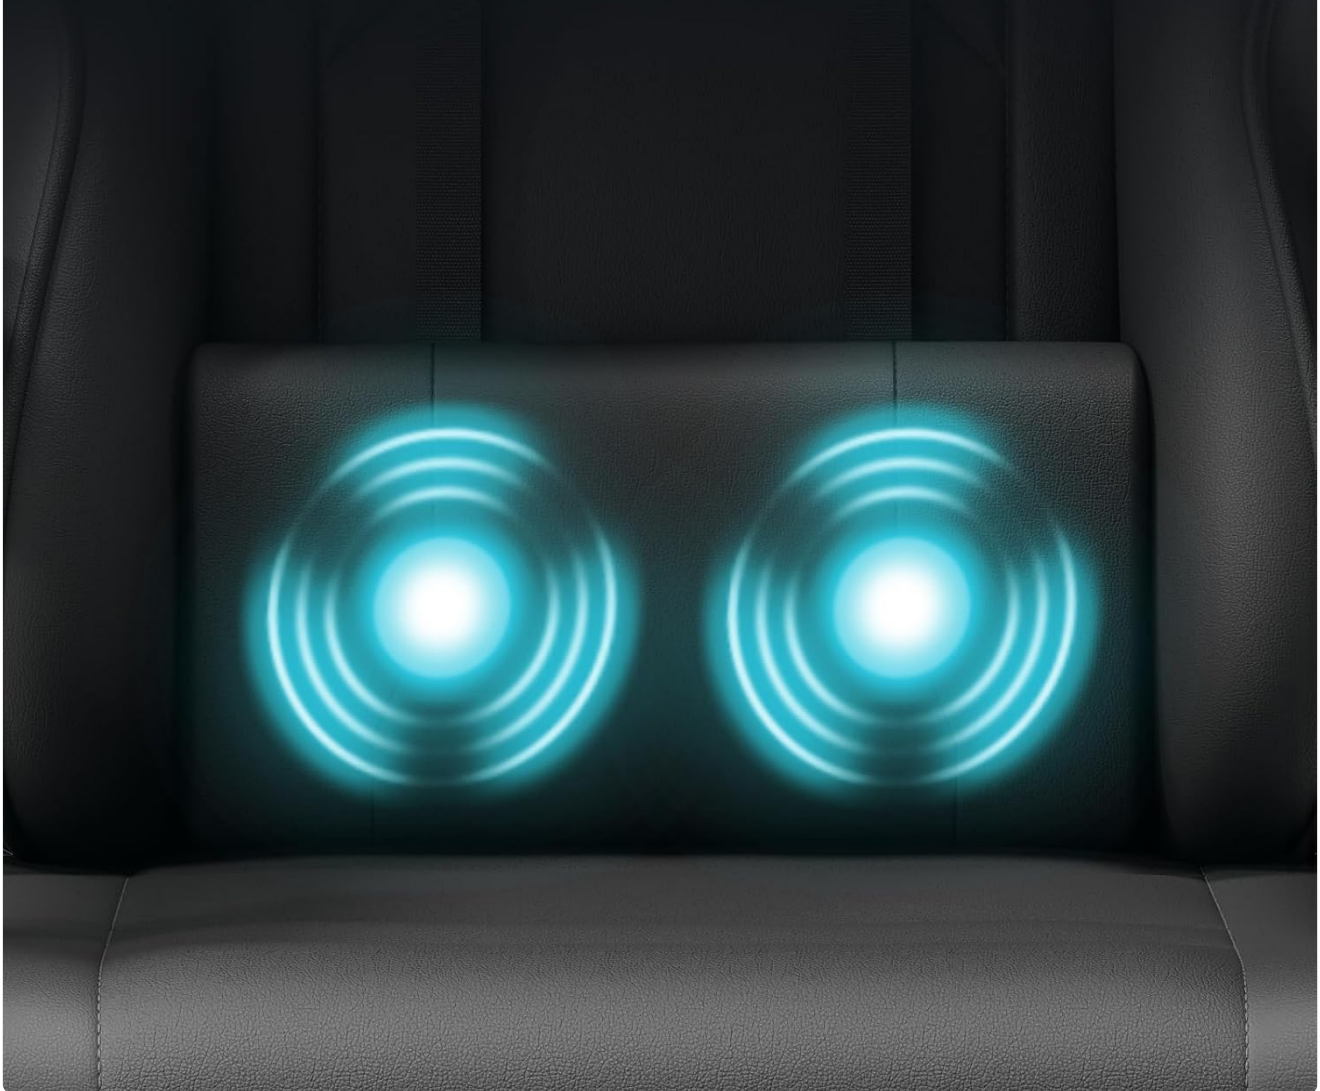

# **MASSAGE LOMBAIRE ÉLECTRIQUE**

**Massage haute fréquence 2 points - il suffit de brancher le port USB pour soulager la fatigue à tout moment.**

Image: Detail of the electric lumbar massage pillow with two vibration points, powered via USB.