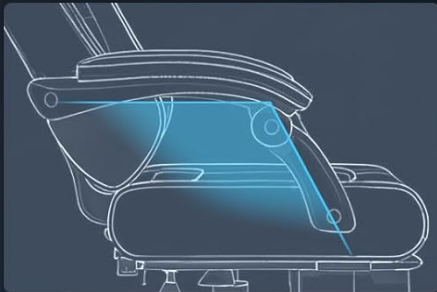

EN POSITION DE REPOS