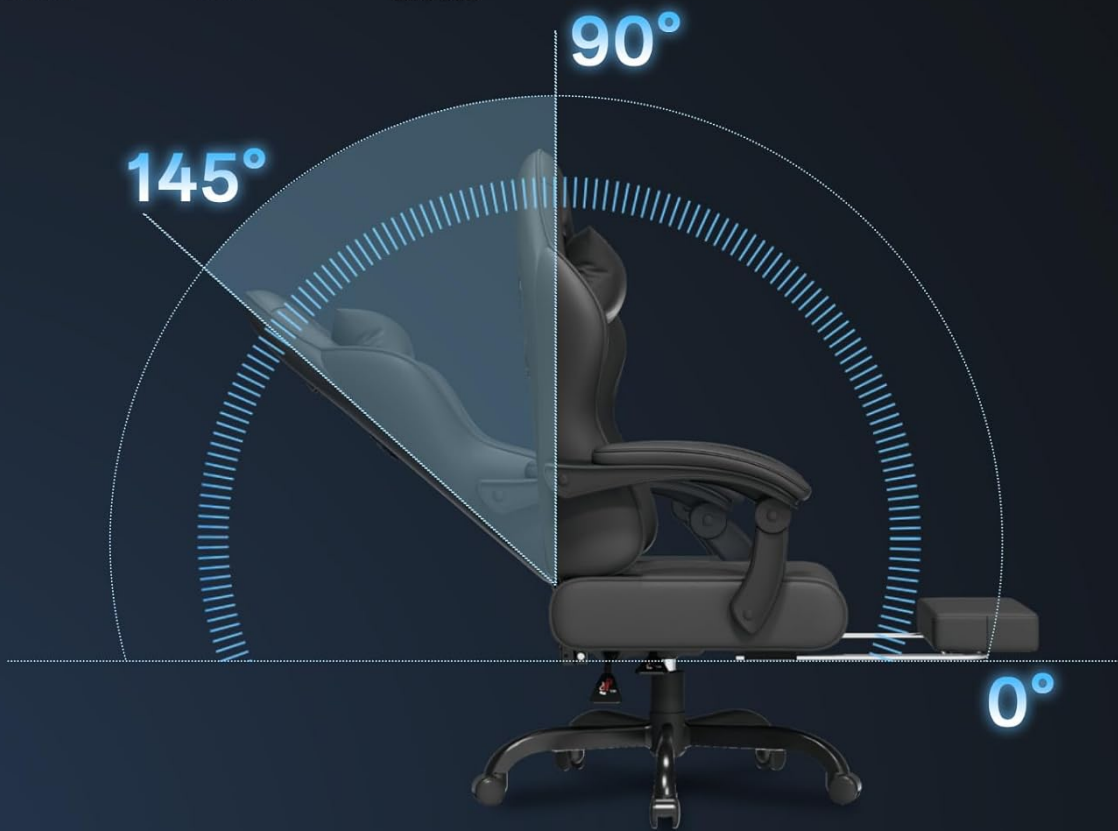

# CHAISE GAMING MASSANTE

Chaise de gaming équipée d'un dossier réglable de 90° à 145°, d'un repose-pieds extensible et d'une fonction de massage électrique au niveau des lombaires. Conception ergonomique adaptée à divers usages :

Travail

Jeux

Sieste

Image: Adjustable backrest recline from 90° to 145° for various uses (work, gaming, nap).

# **MASSAGE LOMBAIRE ÉLECTRIQUE**

**Massage haute fréquence 2 points - il suffit de brancher le port USB pour soulager la fatigue à tout moment.**

Image: Detail of the electric lumbar massage pillow with two vibration points, powered via USB.