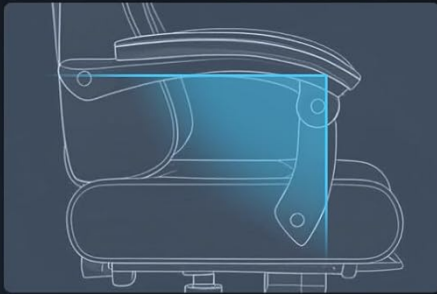

ACCOUDOIR ARTICULÉ

Confort adapté à différents usages

EN POSITION DE TRAVAIL