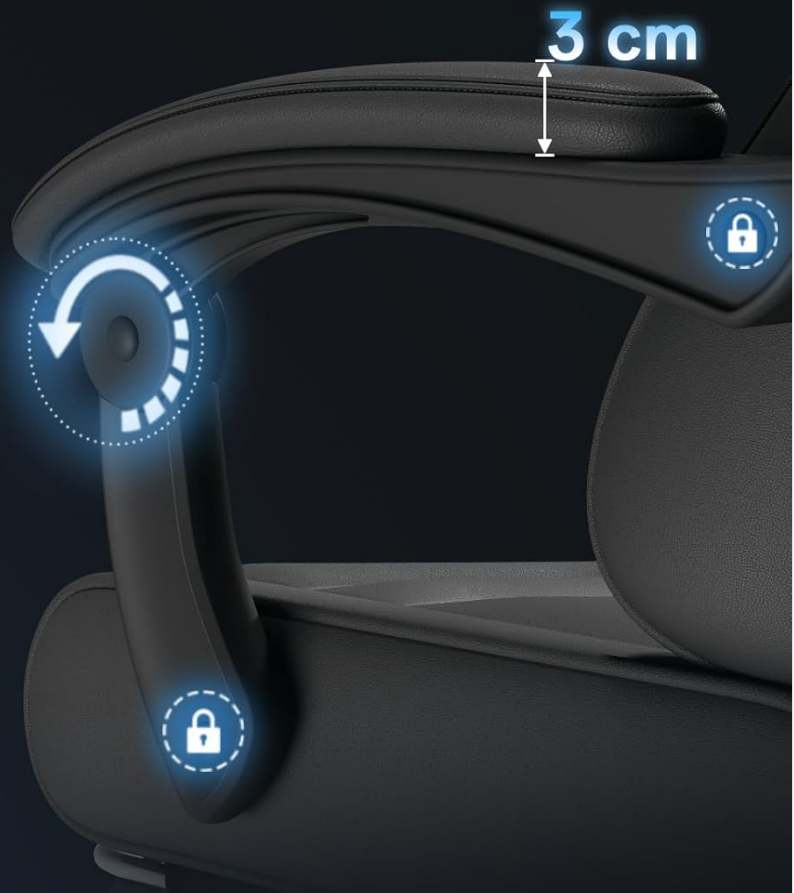

En position de travail : l'accoudoir articulé offre un bon soutien

En position de repos : l'accoudoir articulé procure un confort supplémentaire

Image: Articulated armrests providing comfort in both working and resting positions.

MAINTENANCE

Regular maintenance will prolong the life and appearance of your chair:

- **Cleaning:** Wipe the PU leather surfaces with a soft, damp cloth. For stubborn stains, use a mild soap solution and wipe dry immediately. Avoid harsh chemicals or abrasive cleaners.
- **Hardware Check:** Periodically check all screws and bolts to ensure they are tight. Re-tighten if necessary to maintain stability and prevent squeaking.
- **Caster Care:** Keep the casters clean by removing any hair or debris that may accumulate around them to ensure smooth rolling.
- **Avoid Direct Sunlight:** Prolonged exposure to direct sunlight can cause the PU leather to fade or crack.