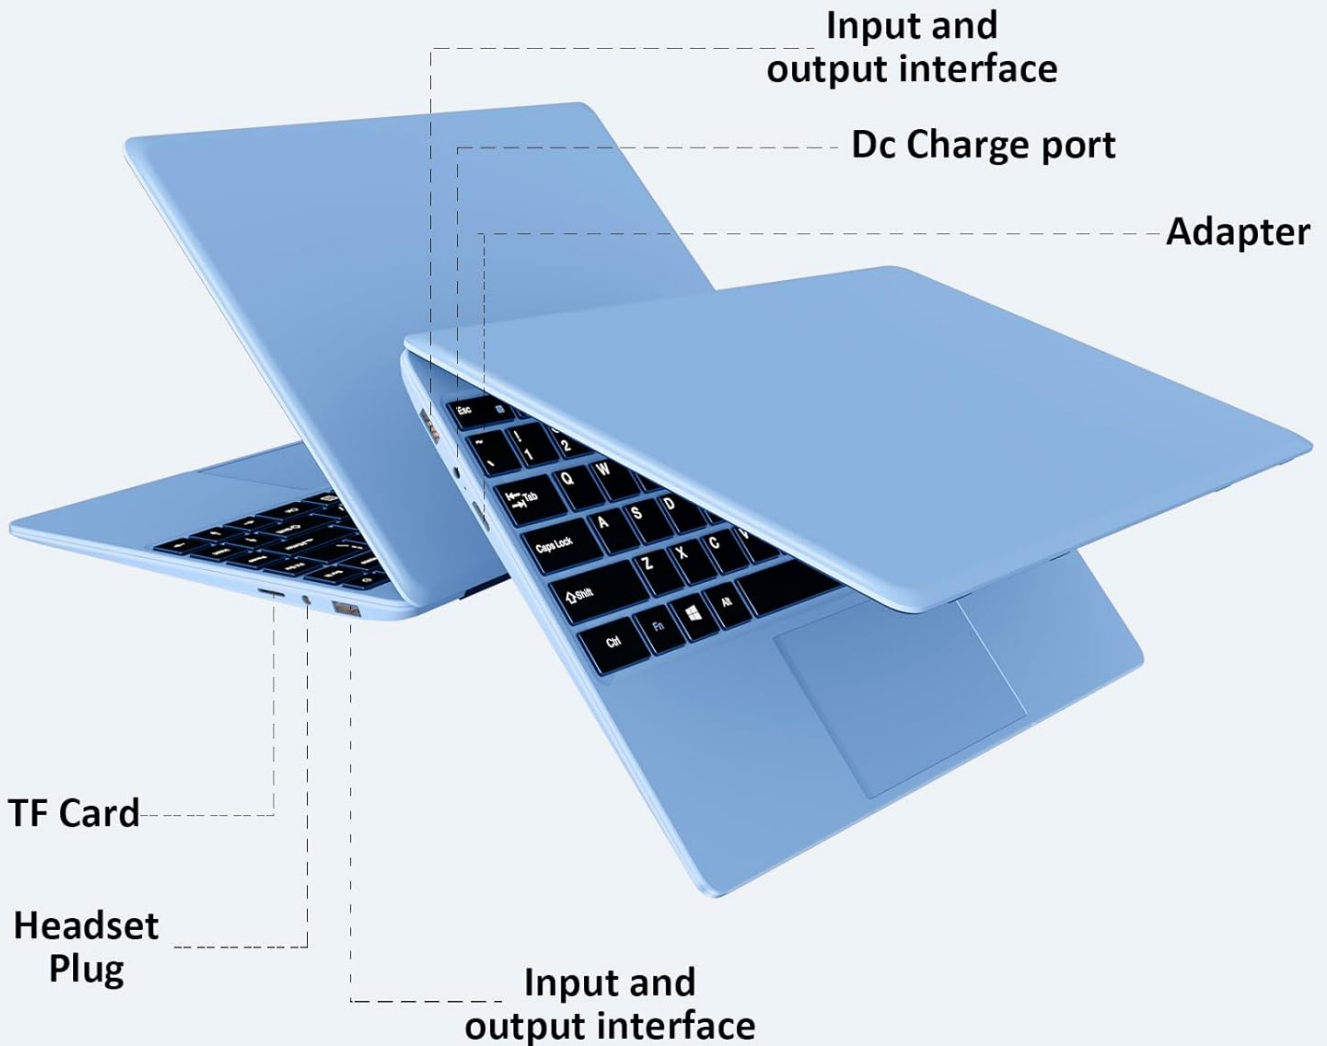

- **Display:** 14-inch Full HD (1920x1080) IPS screen with 180-degree hinge.
- **Keyboard:** Chiclet style.
- **Ports:**
 - 2 x USB 3.0 ports
 - 1 x Mini HDMI port
 - 1 x DC Charge port
 - 1 x TF Card slot (supports up to 512GB)
 - 1 x Headset Plug
- **Wireless Connectivity:** 2.4G/5G WiFi (802.11a/b/g/n/ac), Bluetooth 4.2.
- **Audio:** Stereo speakers, Dual Analog Microphone.

Diseño Delgado pero Completo

Ligero y delgado, este portátil satisface todas sus necesidades esenciales.

Image: A diagram illustrating the various input and output interfaces on the bvate B7 laptop, including the DC charge port, TF card slot, and headset plug.

Potencie su Conectividad

Micrófono incorporado, cámara web y capacidades inalámbricas audiovisuales mejoradas.

WiFi 5G

BT

BT4.2

Stereo Speaker

Double Analog
Microphone

Image: The bvate B7 laptop screen showing a video conference, highlighting its connectivity features like WiFi 5G, Bluetooth 4.2, stereo speakers, and dual analog microphone.

Redefiniendo la Conveniencia

La bisagra de 180° permite un ajuste perfecto de la pantalla, lo que ofrece flexibilidad para trabajar o estudiar de manera inmersiva y eficiente en cualquier momento y en cualquier lugar.