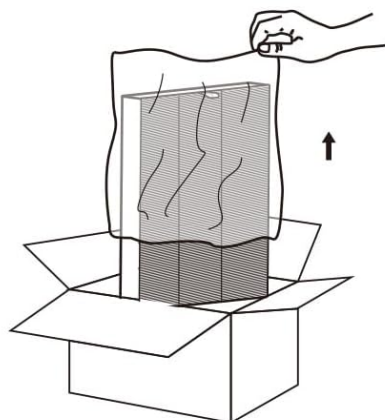

2. INSTALLATION (FILTER REPLACEMENT)

Follow these steps to replace the air purifier filter:

1. **Step 1:** Gently remove the air purifier's cover with both hands.
2. **Step 2:** Take the new filter out of its plastic packaging.
3. **Step 3:** Insert the new filter into the air purifier and reattach the cover.
4. **Step 4:** After replacing the filter, press and hold the reset button for 3 seconds to recalculate the filter's lifespan. Once the set button stops flashing, the reset is successful, and the display will show for 5 seconds.

お手入れ簡単

家族の健康を守るため、3-6ヶ月ごとにフィルターをお替えてください

01

カバーを両手で取り出します。

02

プラスチックパッケージから新しいフィルターを取り出します。

03

フィルターを交換し、カバーを取り付けます。