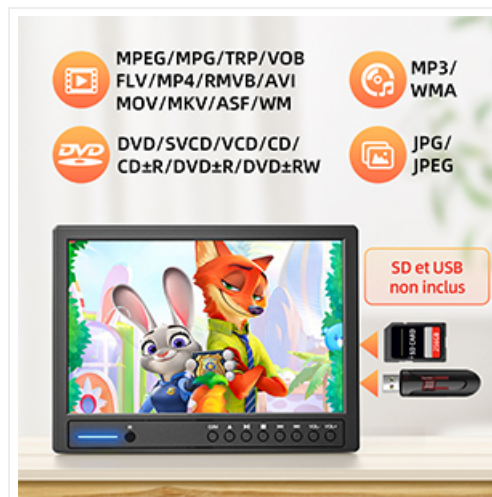

- **DVD Formats:** DVD, SVCD, VCD, CD±R, DVD±R, DVD±RW
- **Video Formats:** MPEG, MPG, TRP, VOB, FLV, MP4, RMVB, AVI, MOV, MKV, ASF, WM
- **Audio Formats:** MP3, WMA
- **Image Formats:** JPG, JPEG

Note: Only suitable for standard 12cm diameter discs.