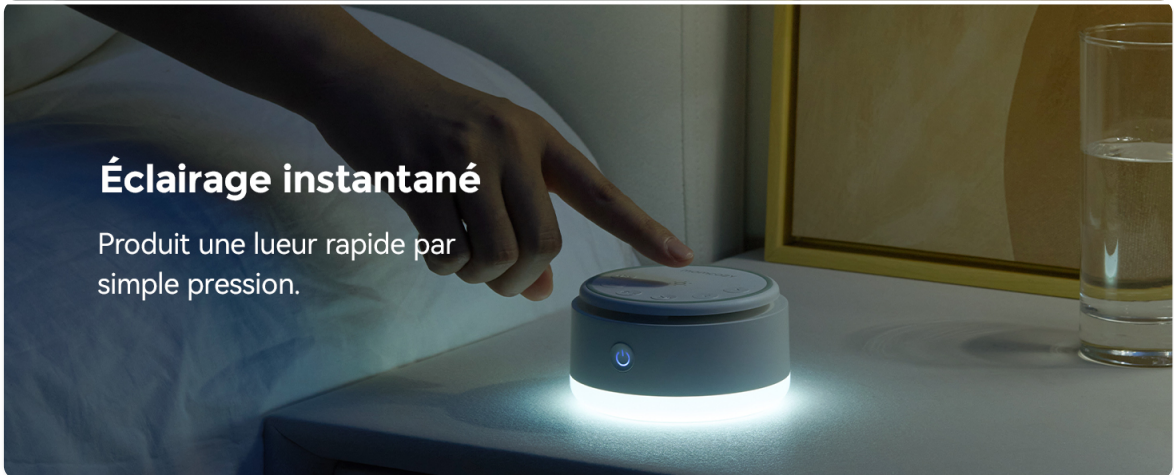

Éclairage instantané

Produit une lueur rapide par
simple pression.

Image: A hand touching the top of the sound machine, illustrating the instant light activation feature.

Appui long pour régler la luminosité