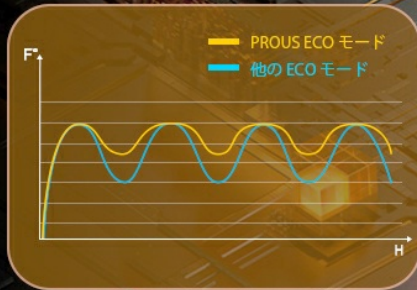

ECOモードでかしくく節電

リモコンをECOモードに設定し、好みにあわせて1°C単位で快適な温度を選べます。設定温度に達すると暖房をOFF、設定温度より低い2°Cになると暖房をON。

High Low ECO

温風3段階

温度ヒューズ制御

温度設定; 16-32°C

Image: The heater displaying its ECO mode, allowing precise temperature control between 16°C and 32°C.

ECOモードでスマートに省エネ

室温の一定に保つ超高感度温度センサーを内蔵

Image: A diagram illustrating the stable temperature regulation of the PROUS ECO mode compared to other less consistent ECO modes.

7. REMOTE CONTROL

The included infrared remote control allows convenient operation of all heater functions from up to 3.5 meters away. Functions include: