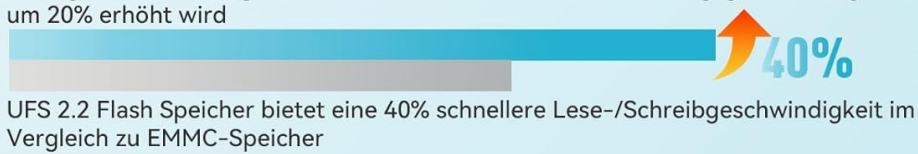

2K FHD 11-Zoll-Display mit TÜV Rheinland-Zertifizierung

 **11 Inch**
IPS FHD-Display

 **2000*1200**
Auflösung

 **16:10**
Goldener Schnitt

 **178°**
Sichtbereich

 **Incell**
Full Fit Technologie

TÜV Rheinland-Zertifizierung
Schutz vor blauem Licht

360 Nits
Helligkeit

Image: Side view of the tablet highlighting the power button, volume buttons, and Type-C port.

24GB RAM + 256GB ROM + 2TB erweiterbar

24GB
RAM

UFS
2.2

Image: Back view of the tablet, showing the dual camera setup.