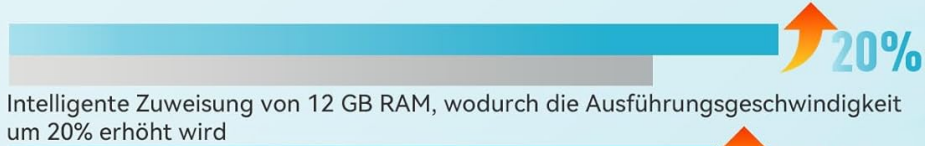

24GB RAM + 256GB ROM + 2TB erweiterbar

24GB
RAM

UFS
2.2