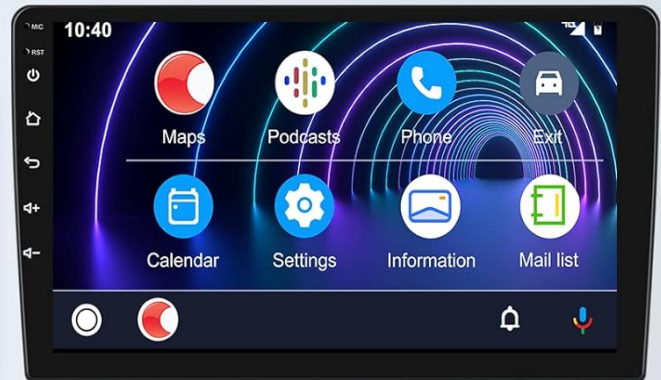

#### 4.2.1 Wireless CarPlay & Android Auto

Connect your Apple or Android smartphone wirelessly or via USB to access navigation, calls, messages, music, and more directly on the car stereo display. Supports voice control for hands-free operation.

# CarPlay/Android auto, Safe Driving

Integrieren Sie Ihr Smartphone drahtlos in Apple Carplay, greifen Sie auf Kartennavigation , Adressbuch, E-Mail, Benachrichtigungen, Musik usw. zu Ihres Telefons und unterstützen die Siri-Sprachsteuerung.

Das Autoradio unterstützt Plug and Play durch die Android Auto-Funktion. Der Android Auto-Assistent achtet genau auf die Straßenbedingungen. Legen Sie einfach Ihre Hände ans Lenkrad und verwenden Sie Ihre Stimme, um Fahrerunterstützung zu erhalten

Figure 4.1: Wireless CarPlay and Android Auto interfaces for seamless smartphone integration.