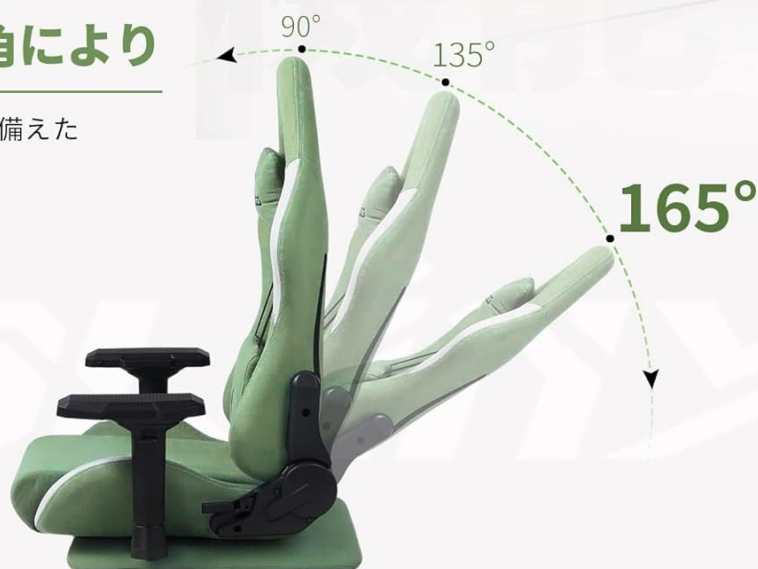

【DOWINX 座椅子】

リクライニング調節は、 座ったままの簡単レバー操作

簡単操作でお好きな角度に合わせておく
つろぎください

165°の傾斜角により

安全性と快適性を兼ね備えた
快適な座り心地を実現

Figure 4: Illustration of the multi-layered fabric construction. The high-quality fabric is designed for excellent breathability and durability, ensuring comfort and longevity.