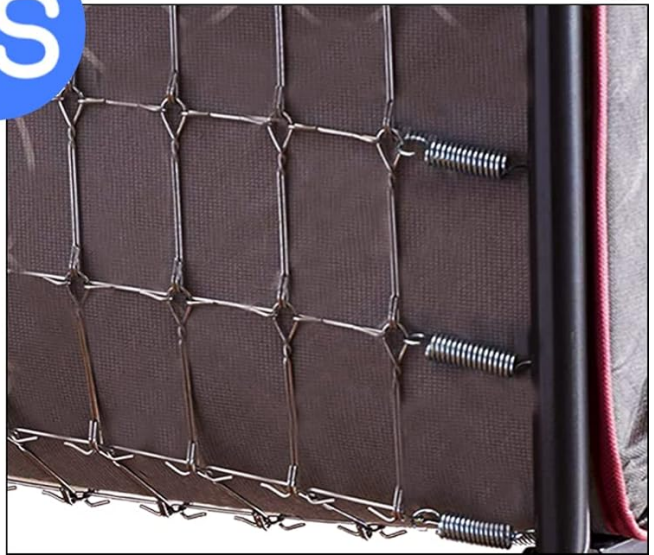

# Haltbarer

Als Der Frühling

Klappbar Metallbett  
belastbar **200KG**

Unsere

VS

Andere

Image: An illustration emphasizing the robust metal frame and its capacity to support up to 200 kg.

# DICTAC GÄSTEBETT MIT MATRATZE

Luxuriös Schlafkomfort und  
Schlaferlebnis

Weiche und Hautfreundliche  
Tagesdecke

Image: A detailed cross-section view of the 13cm memory foam mattress, showing its different layers for comfort and support.