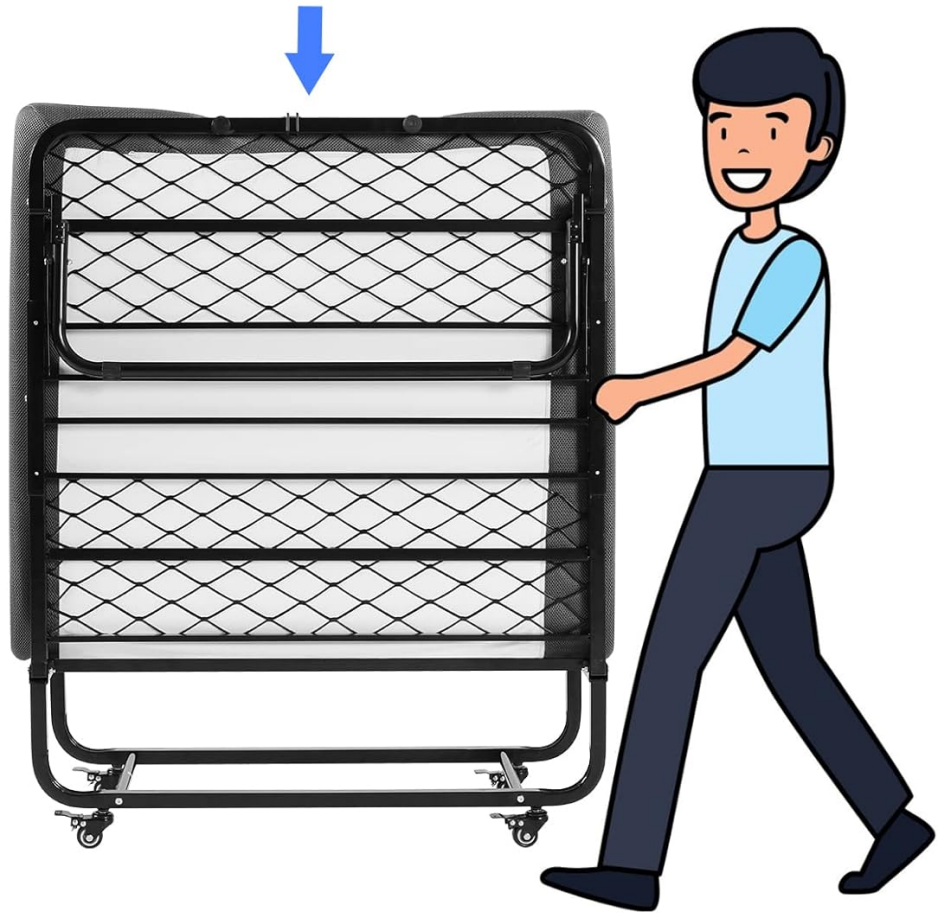

# GLATTE RÄDER FÜR MEHR FLEXIBILITÄT

Das Klappbett Bequem Von Einer Person Geschoben

Lock-Design für Stabilität & Verhindern des Rutschens der Räder

360°-Lenkrollen für Einfachen Transport

Image: A close-up view of the bed's 360-degree swivel casters, highlighting the locking mechanism for stability.