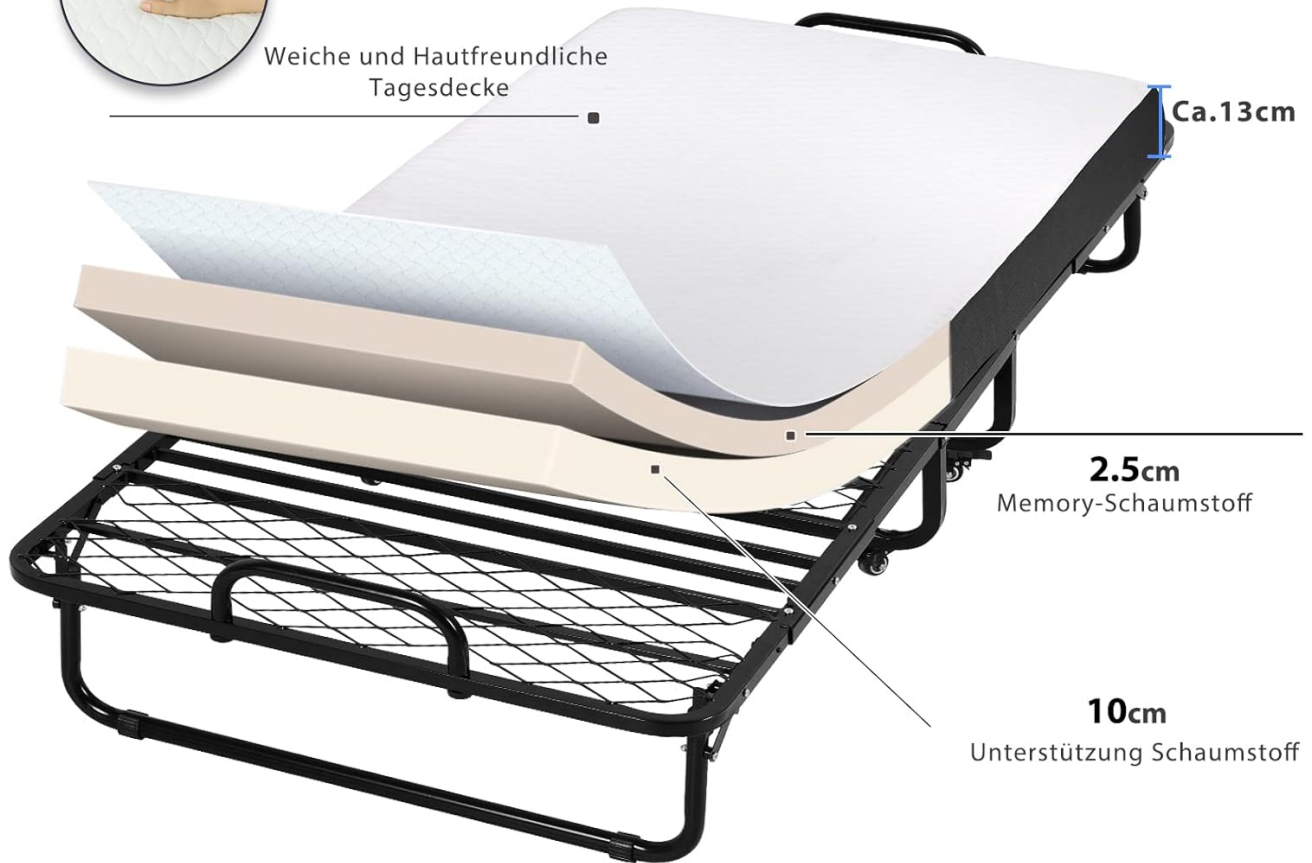

# Haltbarer

Als Der Frühling

Klappbar Metallbett  
belastbar **200KG**

Unsere

VS

Andere

Image: An illustration emphasizing the robust metal frame and its capacity to support up to 200 kg.

# DICTAC GÄSTEBETT MIT MATRATZE

Luxuriös Schlafkomfort und  
Schlaferlebnis

Weiche und Hautfreundliche  
Tagesdecke

Image: A detailed cross-section view of the 13cm memory foam mattress, showing its different layers for comfort and support.